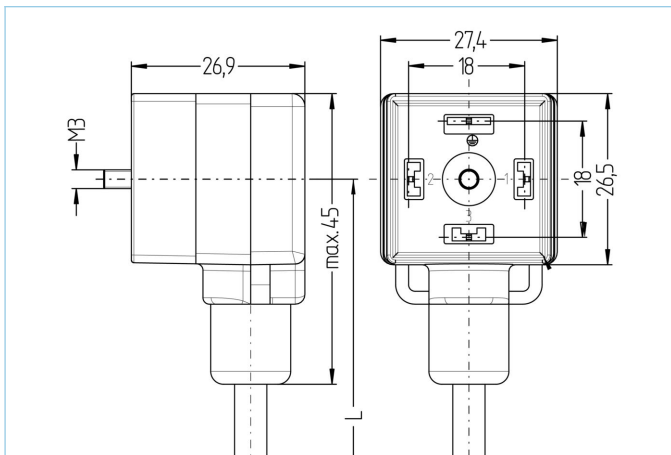

Ventilstecker, Bauform A, 3+PE, Transildiode, Sensor-/Aktorleitung

Produktinformationen

Artikelbezeichnung	VA31-24.3-m/P00
Artikel-Nr.	V0007586
Länge	Auf Anfrage
Zolltarif-Nr.	85444290
Step-Datei	VA31-m.stp

Technische Daten

Steckverbinder	Buchse, gewinkelt, Ventil A
Polzahl	3+PE
Pin-Belegung	1 BN, 2 BU, 3 BK, PE: GNYE
Bemessungsspannung	30V _{AC/DC}
Strombelastbarkeit pro Pin (bei 40°C)	10A
Isolationswiderstand	≥10 ⁹ Ω
Umgebungstemperatur	-30°C...+90°C
Schaltzustandsanzeige	LED YE
Material Kontakte	Metall, CuZn, versilbert
Material Kontakträger	Kunststoff, PA, BK
Material Dichtung (Buchse)	Kunststoff, TPU
Schutzschaltung	Transildiode
Befestigungsschraube	Metall, CuZn, vernickelt
Bauform	A
Normen	DIN EN 175301-803
Schutzart (montiert)	IP65, IP67, IP68
Mechanische Lebensdauer	>100 Steckzyklen
Verschmutzungsgrad	3
Ausführung	gewinkelt

Außendurchmesser Mantel	7,3 mm
Material Leitungsmantel	PVC
Mantelfarbe	GY, ähnlich RAL7040
Aderquerschnitt	4 x 0,75 mm ²
Material Aderisolierung	PVC
Aderfarben	BN, BK, BU, GNYE
Litzenaufbau	24 x 0,20 mm
Biegeradius (fest)	5 x Ø-Leitung
Biegeradius (bewegt)	10 x Ø-Leitung
Temperaturbereich (bewegt)	0°C...+80°C
Temperaturbereich (fest)	-25°C...+80°C
Nennspannung Leitung	240 V
Besondere Eigenschaften	gute Öl- und Chemikalienbeständigkeit, LABS-frei, ozonbeständig, recyclefähig, RoHS-konform, säure- u. laugenbeständig, seewasserbeständig, UV-beständig