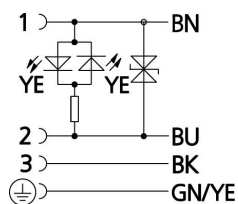

Ventilstecker, Bauform A, 3+PE, Transildiode, Sensor-/Aktorleitung

Produktinformationen

Artikelbezeichnung	VA31-24.3-m/P00
Artikel-Nr.	V0007586
Länge	Auf Anfrage
Zolltarif-Nr.	85444290
Step-Datei	VA31-m.stp

Technische Daten

Steckverbinder	Buchse, gewinkelt, Ventil A
Polzahl	3+PE
Pin-Belegung	1 BN, 2 BU, 3 BK, PE: GNYE
Bemessungsspannung	30V _{AC/DC}
Strombelastbarkeit pro Pin (bei 40°C)	10A
Isolationswiderstand	≥10 ⁹ Ω
Umgebungstemperatur	-30°C...+90°C
Schaltzustandsanzeige	LED YE
Material Kontakte	Metall, CuZn, versilbert
Material Kontakträger	Kunststoff, PA, BK
Material Dichtung (Buchse)	Kunststoff, TPU
Schutzschaltung	Transildiode
Befestigungsschraube	Metall, CuZn, vernickelt
Bauform	A
Normen	DIN EN 175301-803
Schutzart (montiert)	IP65, IP67, IP68
Mechanische Lebensdauer	>100 Steckzyklen
Verschmutzungsgrad	3
Ausführung	gewinkelt

Leitung	PVC, P00, GY
----------------	---------------------

PVC-Kabel für den Einsatz in der Regelungs-, Steuertechnik und Sensorik. Geeignet für die Verwendung im Trockenbereich bei Verpackungsmaschinen und Montage- und Fördertechnik. Hohe Flexibilität bei unbelasteter Bewegung (bedingter Schleppketteneinsatz möglich). Prädestiniert für die Verwendung in der Lebensmittel- und Getränkeindustrie.

Außendurchmesser Mantel	7,3 mm
Material Leitungsmantel	PVC
Mantelfarbe	GY, ähnlich RAL7040
Aderquerschnitt	4 x 0,75 mm ²
Material Aderisolierung	PVC
Aderfarben	BN, BK, BU, GNYE
Litzenaufbau	24 x 0,20 mm
Biegeradius (fest)	5 x Ø-Leitung
Biegeradius (bewegt)	10 x Ø-Leitung
Temperaturbereich (bewegt)	0°C...+80°C
Temperaturbereich (fest)	-25°C...+80°C
Nennspannung Leitung	240 V
Besondere Eigenschaften	gute Öl- und Chemikalienbeständigkeit, LABS-frei, ozonbeständig, recyclefähig, RoHS-konform, säure- u. laugenbeständig, seewasserbeständig, UV-beständig