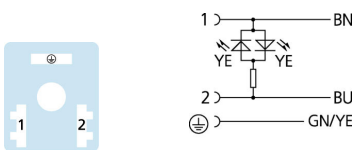

Ventilstecker, Bauform BI, 2+PE, Sensor-/Aktorleitung

Produktinformationen

Artikelbezeichnung	VBI21-24.1-m/P00
Artikel-Nr.	V0003394
Länge	Auf Anfrage
Zolltarif-Nr.	85444290
Step-Datei	VBI21.stp

Technische Daten

Steckverbinder	Buchse, gewinkelt, Ventil BI
Polzahl	2+PE
Pin-Belegung	1 BN, 2 BU, PE: GNYE
Bemessungsspannung	30V _{AC/DC}
Strombelastbarkeit pro Pin (bei 40°C)	10A
Isolationswiderstand	≥10 ⁹ Ω
Umgebungstemperatur	-30°C...+90°C
Schaltzustandsanzeige	LED YE
Material Kontakte	Metall, CuZn, versilbert
Material Kontakträger	Kunststoff, PA, BK
Material Griffkörper	Kunststoff, TPU, BK, transluzent
Material Dichtung (Buchse)	Kunststoff, TPU
Schutzschaltung	ohne
Befestigungsschraube	Metall, CuZn, vernickelt
Bauform	BI
Normen	DIN EN 175301-803
Schutzart (montiert)	IP65, IP67, IP68
Mechanische Lebensdauer	>100 Steckzyklen
Verschmutzungsgrad	3
Ausführung	gewinkelt

Außendurchmesser Mantel	6,2 +/- 0,1 mm
Material Leitungsmantel	PVC
Mantelfarbe	GY, ähnlich RAL7040
Aderquerschnitt	3 x 0,75 mm ²
Material Aderisolierung	PVC
Aderfarben	BN, BU, GNYE
Litzenaufbau	24 x 0,20 mm
Biegeradius (fest)	5 x Ø-Leitung
Biegeradius (bewegt)	10 x Ø-Leitung
Temperaturbereich (bewegt)	0°C...+80°C
Temperaturbereich (fest)	-25°C...+80°C
Nennspannung Leitung	240 V
Besondere Eigenschaften	gute Öl- und Chemikalienbeständigkeit, LABS-frei, ozonbeständig, recyclefähig, RoHS-konform, säure- u. laugenbeständig, seewasserbeständig, UV-beständig