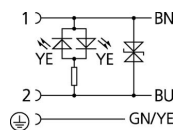

Ventilstecker, Bauform B, 2+PE, Transildiode, Sensor-/Aktorleitung

Produktinformationen

Artikelbezeichnung	VB21-24.3-m/P00
Artikel-Nr.	V0003390
Länge	Auf Anfrage
Zolltarif-Nr.	85444290
Step-Datei	VB21.stp

Technische Daten

Steckverbinder	Buchse, gewinkelt, Ventil B
Polzahl	2+PE
Pin-Belegung	1 BN, 2 BU, PE: GNYE
Bemessungsspannung	30V _{AC/DC}
Strombelastbarkeit pro Pin (bei 40°C)	10A
Isolationswiderstand	≥10 ⁹ Ω
Umgebungstemperatur	-30°C...+90°C
Schaltzustandsanzeige	LED YE
Material Kontakte	Metall, CuZn, versilbert
Material Kontakträger	Kunststoff, PA, BK
Material Griffkörper	Kunststoff, TPU, BK, transluzent
Material Dichtung (Buchse)	Kunststoff, TPU
Schutzschaltung	Transildiode
Befestigungsschraube	Metall, CuZn, vernickelt
Bauform	B
Normen	DIN EN 175301-803
Schutzart (montiert)	IP65, IP67, IP68
Mechanische Lebensdauer	>100 Steckzyklen
Verschmutzungsgrad	3
Ausführung	gewinkelt

Außendurchmesser Mantel	6,2 +/- 0,1 mm
Material Leitungsmantel	PVC
Mantelfarbe	GY, ähnlich RAL7040
Aderquerschnitt	3 x 0,75 mm ²
Material Aderisolierung	PVC
Aderfarben	BN, BU, GNYE
Litzenaufbau	24 x 0,20 mm
Biegeradius (fest)	5 x Ø-Leitung
Biegeradius (bewegt)	10 x Ø-Leitung
Temperaturbereich (bewegt)	0°C...+80°C
Temperaturbereich (fest)	-25°C...+80°C
Nennspannung Leitung	240 V
Besondere Eigenschaften	gute Öl- und Chemikalienbeständigkeit, LABS-frei, ozonbeständig, recyclefähig, RoHS-konform, säure- u. laugenbeständig, seewasserbeständig, UV-beständig