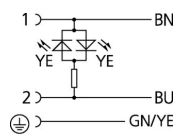

Ventilstecker, Bauform B, 2+PE, Sensor-/Aktorleitung

Produktinformationen

Artikelbezeichnung	VB21-24.1-m/P00
Artikel-Nr.	V0003388
Länge	Auf Anfrage
Zolltarif-Nr.	85444290
Step-Datei	VB21.stp

Technische Daten

Steckverbinder	Buchse, gewinkelt, Ventil B
Polzahl	2+PE
Pin-Belegung	1 BN, 2 BU, PE: GNYE
Bemessungsspannung	30V _{AC/DC}
Strombelastbarkeit pro Pin (bei 40°C)	10A
Isolationswiderstand	≥10 ⁹ Ω
Umgebungstemperatur	-30°C...+90°C
Schaltzustandsanzeige	LED YE
Material Kontakte	Metall, CuZn, versilbert
Material Kontakträger	Kunststoff, PA, BK
Material Griffkörper	Kunststoff, TPU, BK, transluzent
Material Dichtung (Buchse)	Kunststoff, TPU
Schutzschaltung	ohne
Befestigungsschraube	Metall, CuZn, vernickelt
Bauform	B
Normen	DIN EN 175301-803
Schutzart (montiert)	IP65, IP67, IP68
Mechanische Lebensdauer	>100 Steckzyklen
Verschmutzungsgrad	3
Ausführung	gewinkelt

Außendurchmesser Mantel	6,2 +/- 0,1 mm
Material Leitungsmantel	PVC
Mantelfarbe	GY, ähnlich RAL7040
Aderquerschnitt	3 x 0,75 mm ²
Material Aderisolierung	PVC
Aderfarben	BN, BU, GNYE
Litzenaufbau	24 x 0,20 mm
Biegeradius (fest)	5 x Ø-Leitung
Biegeradius (bewegt)	10 x Ø-Leitung
Temperaturbereich (bewegt)	0°C...+80°C
Temperaturbereich (fest)	-25°C...+80°C
Nennspannung Leitung	240 V
Besondere Eigenschaften	gute Öl- und Chemikalienbeständigkeit, LABS-frei, ozonbeständig, recyclefähig, RoHS-konform, säure- u. laugenbeständig, seewasserbeständig, UV-beständig