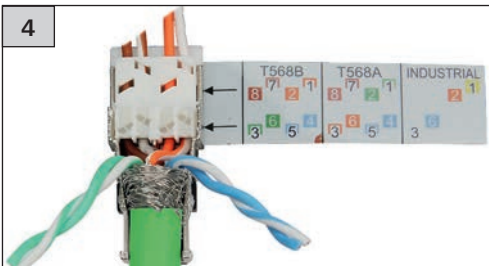

## IE-RJ45SCS8 8065955

A509/899351-04

- de Montagehinweis für den Installateur
- en Mounting note for the installer
- fr Instructions d'installation pour l'installateur

2 Anschlussbelegung / PIN assignments Affectation des fils aux contacts			
PIN Nr. / No. / contact no.	T568A	T568B	INDUSTRIAL (Profinet)
1	WH-GN	WH-OG	YE
2	GN	OG	OG
3	WH-OG	WH-GN	WH
4	BU	BU	-
5	WH-BU	WH-BU	-
6	OG	GN	BU
7	WH-BN	WH-BN	-
8	BN	BN	-