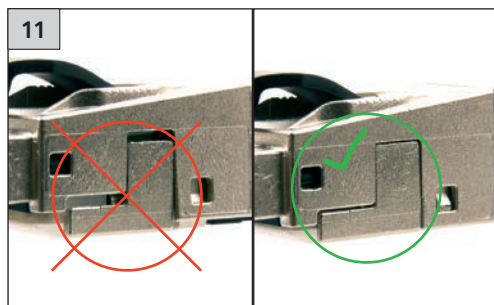

Demontage / Disassembly / Démontage