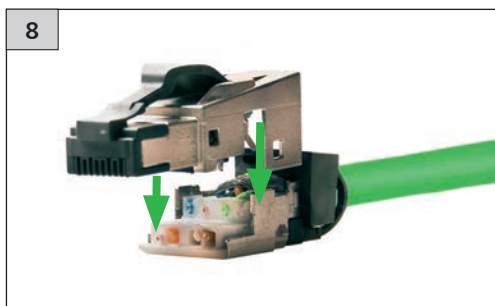

Demontage / Disassembly / Démontage