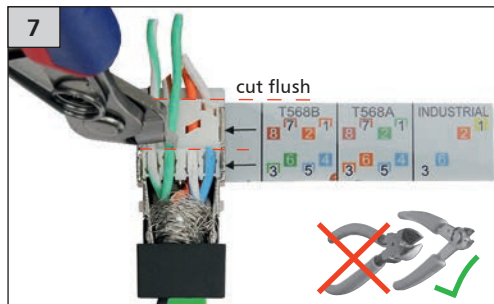

## IE-RJ45SCS8 8065955

A509/899351-04

- de Montagehinweis für den Installateur
- en Mounting note for the installer
- fr Instructions d'installation pour l'installateur

2 Anschlussbelegung / PIN assignments Affectation des fils aux contacts			
PIN Nr. / No. / contact no.	T568A	T568B	INDUSTRIAL (Profinet)
1	WH-GN	WH-OG	YE
2	GN	OG	OG
3	WH-OG	WH-GN	WH
4	BU	BU	-
5	WH-BU	WH-BU	-
6	OG	GN	BU
7	WH-BN	WH-BN	-
8	BN	BN	-

i
HINWEIS / NOTE / AVIS

de

**Anschlussfehler vermeiden!**  
Vor dem Anschluss Montageanleitung sorgfältig lesen!

en

**Avoid connection errors!**  
Read installation instructions carefully before connecting!

fr

**Éviter des erreurs de raccordement!**  
A lire attentivement avant de procéder au raccordement !