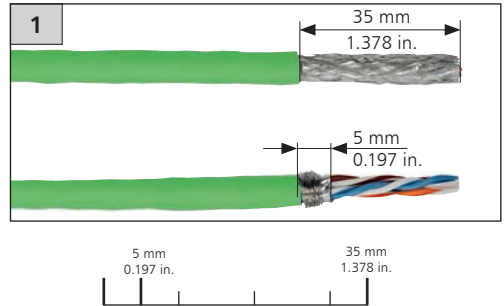

i
HINWEIS / NOTE / AVIS

de

Anschlussfehler vermeiden!
Vor dem Anschluss Montageanleitung sorgfältig lesen!

en

Avoid connection errors!
Read installation instructions carefully before connecting!

fr

Éviter des erreurs de raccordement!
A lire attentivement avant de procéder au raccordement !