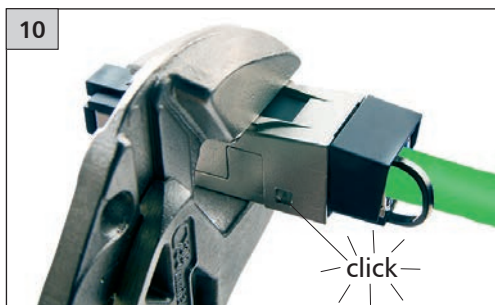

Demontage / Disassembly / Démontage