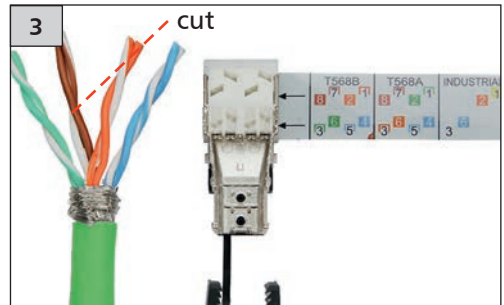

i
HINWEIS / NOTE / AVIS

de

Anschlussfehler vermeiden!
Vor dem Anschluss Montageanleitung sorgfältig lesen!

en

Avoid connection errors!
Read installation instructions carefully before connecting!

fr

Éviter des erreurs de raccordement!
A lire attentivement avant de procéder au raccordement !