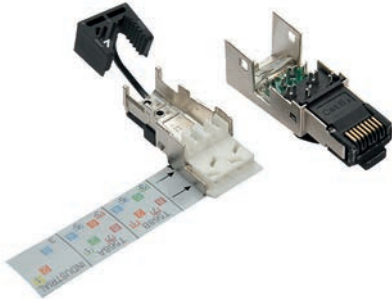

## IE-RJ45SCS8 8065955

A509/899351-04

- de Montagehinweis für den Installateur
- en Mounting note for the installer
- fr Instructions d'installation pour l'installateur

2 Anschlussbelegung / PIN assignments Affectation des fils aux contacts			
PIN Nr. / No. / contact no.	T568A	T568B	INDUSTRIAL (Profinet)
1	WH-GN	WH-OG	YE
2	GN	OG	OG
3	WH-OG	WH-GN	WH
4	BU	BU	-
5	WH-BU	WH-BU	-
6	OG	GN	BU
7	WH-BN	WH-BN	-
8	BN	BN	-