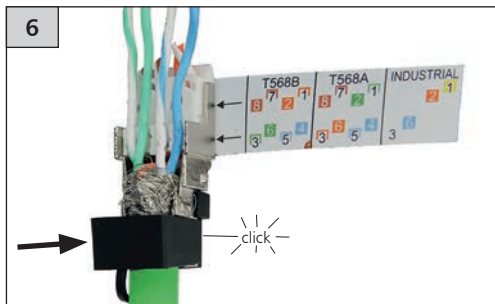

Demontage / Disassembly / Démontage