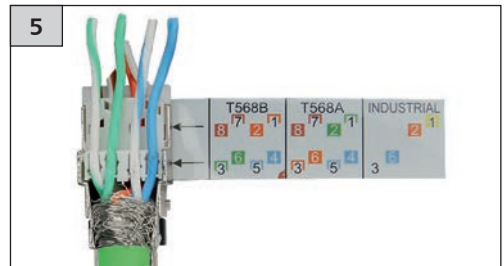

i
HINWEIS / NOTE / AVIS

de

Anschlussfehler vermeiden!
Vor dem Anschluss Montageanleitung sorgfältig lesen!

en

Avoid connection errors!
Read installation instructions carefully before connecting!

fr

Éviter des erreurs de raccordement!
A lire attentivement avant de procéder au raccordement !