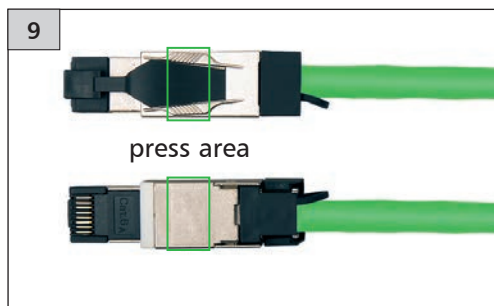

Demontage / Disassembly / Démontage