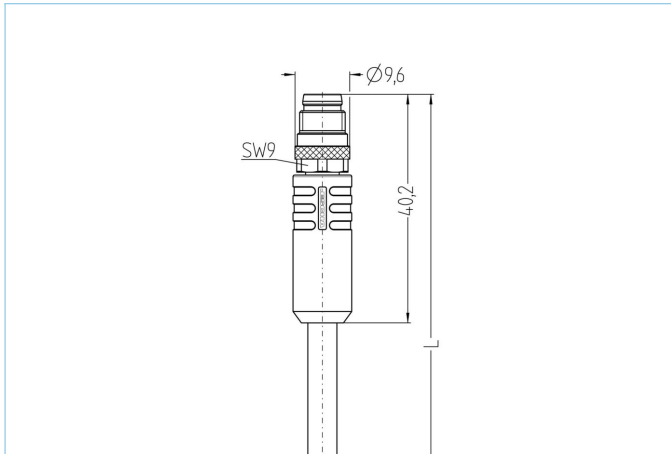

M8, Stecker, gerade, 8-polig, Sensor-/Aktorleitung

Produktinformationen

Artikelbezeichnung	AL-SSP8-5/P00
Artikel-Nr.	8106290
Länge	5m
Zolltarif-Nr.	85444290
Step-Datei	AL-SSP8-m.stp
EAN	4047106296223

Technische Daten

Steckverbinder	Stecker, gerade, M8
Polzahl	8
Pin-Belegung	1 WH, 2 BN, 3 GN, 4 YE, 5 GY, 6 PK, 7 BU, 8 RD
Bemessungsspannung	30V
Strombelastbarkeit pro Pin (bei 40°C)	1,5A
Isolationswiderstand	$\geq 10^9 \Omega$
Durchgangswiderstand	$\leq 5 m\Omega$
Umgebungstemperatur	-30°C...+90°C
Material Kontakte	Metall, CuZn, vergoldet
Material Kontakträger	Kunststoff, TPU, BK
Material Griffkörper	Kunststoff, TPU, BK
Material Überwurf	Metall, CuZn, vernickelt
Normen	IEC 61076-2-104
Schutzart (montiert)	IP65, IP67, IP68
Mechanische Lebensdauer	>100 Steckzyklen
Endenkonfektion	offenes Kabelende
Verschmutzungsgrad	3
Ausführung	gerade

Außendurchmesser Mantel	5,70 mm
Material Leitungsmantel	PVC
Mantelfarbe	GY, ähnlich RAL7040
Aderquerschnitt	8 x 0,25 mm ²
Material Aderisolierung	PVC
Aderfarben	WH, BN, GN, YE, GY, PK, BU, RD
Litzenaufbau	14 x 0,15 mm
Biegeradius (fest)	5 x Ø-Leitung
Biegeradius (bewegt)	10 x Ø-Leitung
Temperaturbereich (bewegt)	0°C...+80°C
Temperaturbereich (fest)	-25°C...+80°C
Nennspannung Leitung	≤300 V
Besondere Eigenschaften	gute Öl- und Chemikalienbeständigkeit, LABS-frei, ozonbeständig, recyclefähig, RoHS-konform, säure- u. laugenbeständig, seewasserbeständig, UV-beständig