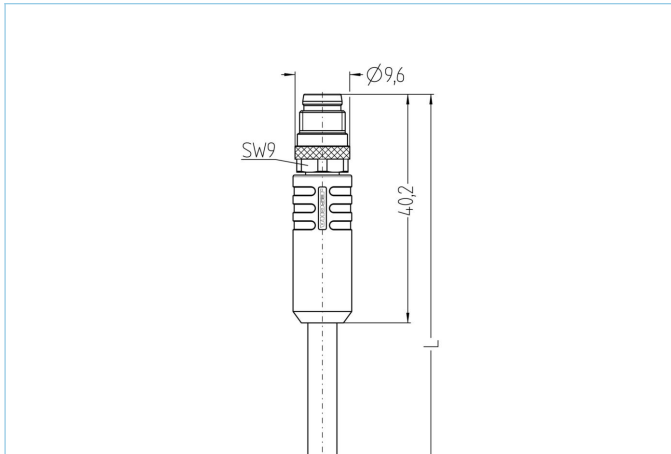

M8, Stecker, gerade, 8-polig, Sensor-/Aktorleitung

Produktinformationen

Artikelbezeichnung	AL-SSP8-2/P00
Artikel-Nr.	8106289
Länge	2m
Zolltarif-Nr.	85444290
Step-Datei	AL-SSP8-m.stp
EAN	4047106296216

Technische Daten

Steckverbinder	Stecker, gerade, M8
Polzahl	8
Pin-Belegung	1 WH, 2 BN, 3 GN, 4 YE, 5 GY, 6 PK, 7 BU, 8 RD
Bemessungsspannung	30V
Strombelastbarkeit pro Pin (bei 40°C)	1,5A
Isolationswiderstand	$\geq 10^9 \Omega$
Durchgangswiderstand	$\leq 5 m\Omega$
Umgebungstemperatur	-30°C...+90°C
Material Kontakte	Metall, CuZn, vergoldet
Material Kontakträger	Kunststoff, TPU, BK
Material Griffkörper	Kunststoff, TPU, BK
Material Überwurf	Metall, CuZn, vernickelt
Normen	IEC 61076-2-104
Schutzart (montiert)	IP65, IP67, IP68
Mechanische Lebensdauer	>100 Steckzyklen
Endenkonfektion	offenes Kabelende
Verschmutzungsgrad	3
Ausführung	gerade

Außendurchmesser Mantel	5,70 mm
Material Leitungsmantel	PVC
Mantelfarbe	GY, ähnlich RAL7040
Aderquerschnitt	8 x 0,25 mm ²
Material Aderisolierung	PVC
Aderfarben	WH, BN, GN, YE, GY, PK, BU, RD
Litzenaufbau	14 x 0,15 mm
Biegeradius (fest)	5 x Ø-Leitung
Biegeradius (bewegt)	10 x Ø-Leitung
Temperaturbereich (bewegt)	0°C...+80°C
Temperaturbereich (fest)	-25°C...+80°C
Nennspannung Leitung	≤300 V
Besondere Eigenschaften	gute Öl- und Chemikalienbeständigkeit, LABS-frei, ozonbeständig, recyclefähig, RoHS-konform, säure- u. laugenbeständig, seewasserbeständig, UV-beständig