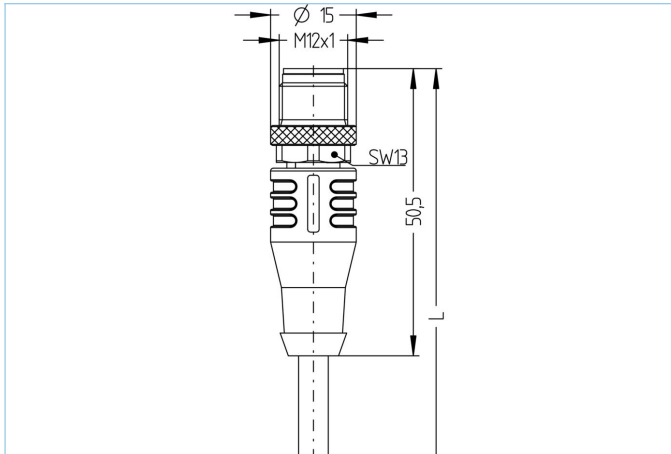

M12, Stecker, gerade, 8-polig, rail approved

Produktinformationen

Artikelbezeichnung	RA-WAS8-2/S5550
Artikel-Nr.	8103577
Länge	2m
Zolltarif-Nr.	85444290
EAN	4047106290238

Technische Daten

Steckverbinder	Stecker, gerade, M12
Polzahl	8
Pin-Belegung	1 WH, 2 BN, 3 GN, 4 YE, 5 GY, 6 PK, 7 BU, 8 RD
Codierung	A
Bemessungsspannung	30V
Strombelastbarkeit pro Pin (bei 40°C)	2A
Isolationswiderstand	$\geq 10^9 \Omega$
Durchgangswiderstand	$\leq 5 m\Omega$
Material Kontakte	Metall, CuZn, vergoldet
Material Kontaktträger	Kunststoff, PA, BK
Material Griffkörper	Kunststoff, TPU, BK
Material Überwurf	Metall, CuZn, vernickelt
Normen	IEC 61076-2-101
Mechanische Lebensdauer	>100 Steckzyklen
Endenkonfektion	offenes Kabelende
Verschmutzungsgrad	3
Ausführung	gerade

Erweiterte Technische Daten rail approved

Normen	DIN EN 50155, DIN EN 45545-2
Schock & Vibration	Klasse 1, Kategorie B (DIN EN 61373)
Schutzart (montiert)	IP67 (-30°C...+90°C), IP65 (-40°C...+90°C)
Temperaturbereich	Tx (-40°C...+90°C)
Brandschutz gemäß	DIN EN 45545-2 HL1-3

Außendurchmesser Mantel	5,2 mm
Material Leitungsmantel	SABIX®
Mantelfarbe	GY, ähnlich RAL7032
Aderquerschnitt	8 x 0,25 mm ²
Material Aderisolierung	SABIX®
Aderfarben	WH, BN, GN, YE, GY, PK, BU, RD
Litzenaufbau	14 x 0,15 mm
Biegeradius (fest)	5 x Ø-Leitung
Biegeradius (bewegt)	10 x Ø-Leitung
Temperaturbereich (bewegt)	-30°C...+90°C
Temperaturbereich (fest)	-40°C...+90°C
Brandschutz gemäß	DIN EN 45545-2 HL1-3
Halogenfrei	Ja
Besondere Eigenschaften	flammwidrig, halogenfrei, RoHS-konform, selbstverlöschend