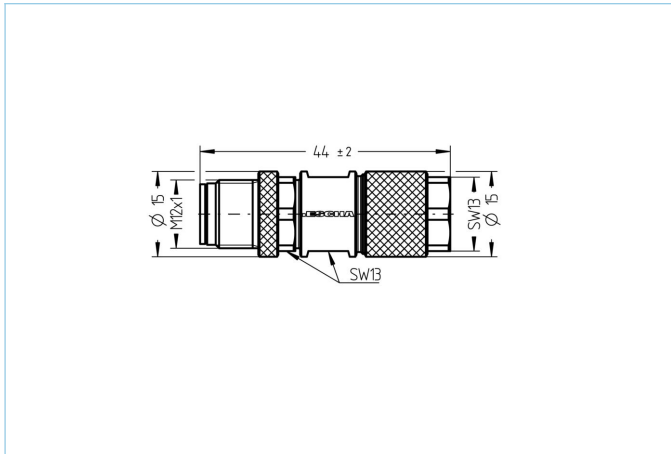

Konfektionierbar, M12, Stecker, gerade, 4-polig, Crimpkontakt, geschirmt, rail approved, 250V 4A

Produktinformationen

Artikelbezeichnung	RA-WASCS4C
Artikel-Nr.	8098127
Zolltarif-Nr.	85366990
Step-Datei	RA-WASCS4C.stp
EAN	4047106282301

Technische Daten

Steckverbinder	Stecker, gerade, M12
Polzahl	4
Codierung	A
Bemessungsspannung	250V
Strombelastbarkeit pro Pin (bei 40°C)	4A
Isolationswiderstand	$\geq 10^9 \Omega$
Durchgangswiderstand	$\leq 10 \text{ m}\Omega$
Umgebungstemperatur	-40°C...+90°C
Material Kontakte	Metall, CuZn, vergoldet
Material Kontaktträger	Kunststoff, PA, BK/GY
Material Griffkörper	Metall, CuZn, vernickelt
Material Überwurf	Metall, CuZn, vernickelt
Material Schirmhülse	Metall, CuZn, vernickelt
Material Zugentlastung	Kunststoff, PA, BK
Schirmung	mit Schirmung
Anschlussquerschnitt	AWG 24-16
Kabeldurchlass	4,5...8 mm
Anschlussart	Crimpkontakt
Normen	IEC 61076-2-101
Schutzart (montiert)	IP67
Mechanische Lebensdauer	>100 Steckzyklen
Verschmutzungsgrad	3
Ausführung	gerade