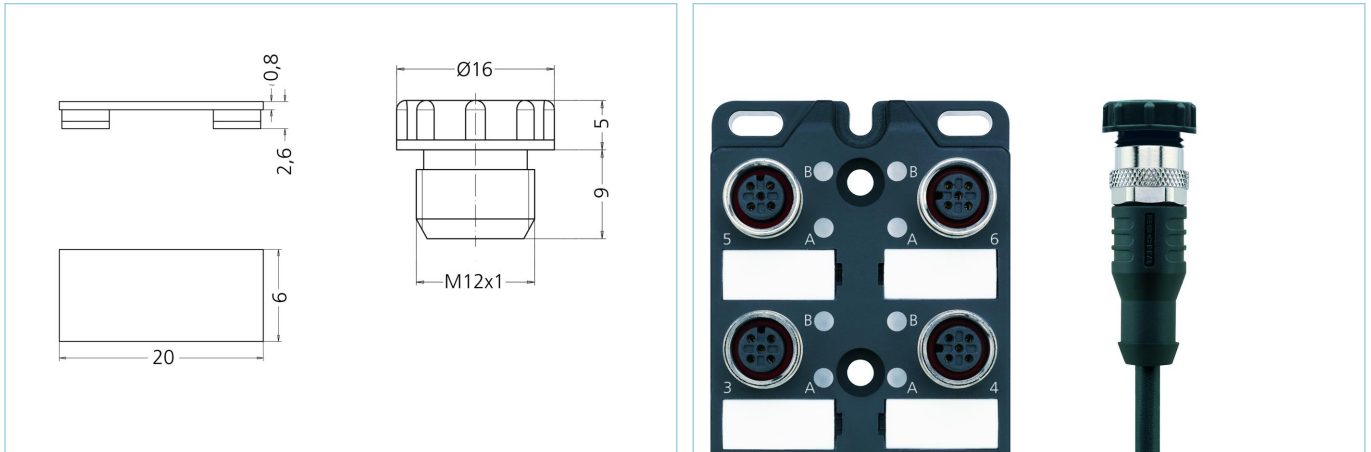

Zubehörset, M12, Bezeichnungsschilder und Schraubstopfen

Produktinformationen

Artikelbezeichnung	Zubehörset M12-Verteiler
Artikel-Nr.	8087215
Verpackungseinheit	1
EAN	4047106248451

Technische Daten

Bauform	M12
Beschreibung	10 x Bezeichnungsschilder, 2 x Schraubstopfen 8000004

Klassifikationen

eCl@ss 6.0	27149129
eCl@ss 7.0	27149129
eCl@ss 8.0	27149129
eCl@ss 9.0	27400629
ETIM 5.0	EC001288
ETIM 6.0	EC001288

Link zum Produkt

<https://www.escha.net/de/Produkte/Standard/Anschlusstechnik-Zubehoer/8087215>