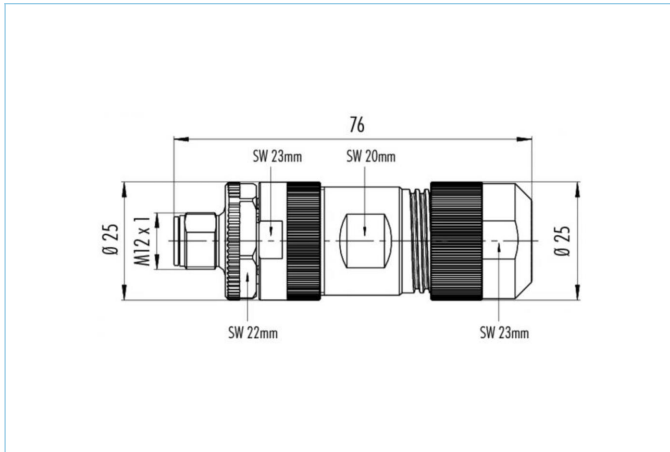

Konfektionierbar, M12, Stecker, gerade, 4+PE, K-codiert, Schraub-/Klemmanschluss, 630V 12A

Produktinformationen

Artikelbezeichnung	PK-WASC5K
Artikel-Nr.	8086297
Zolltarif-Nr.	85366990
Step-Datei	PK-WASC5K.stp
EAN	4047106246143

Technische Daten

Steckverbinder	Stecker, gerade, M12
Polzahl	4+PE
Codierung	K
Bemessungsspannung	630V _{AC}
Strombelastbarkeit pro Pin (bei 40°C)	12A
Isolationswiderstand	≥10 ¹⁰ Ω
Durchgangswiderstand	≤ 5mΩ
Umgebungstemperatur	-40°C...+85°C
Material Kontakte	Metall, CuZn, vergoldet
Material Kontakträger	Kunststoff, PA, BK
Material Griffkörper	Kunststoff, PA, BK
Anschlussquerschnitt	max. 2,5 mm ²
Kabeldurchlass	8...13 mm
Anschlussart	Schraub-/Klemmanschluss
Normen	IEC 61076-2-101
Schutzart (montiert)	IP67
Mechanische Lebensdauer	>100 Steckzyklen
Verschmutzungsgrad	3
Ausführung	gerade