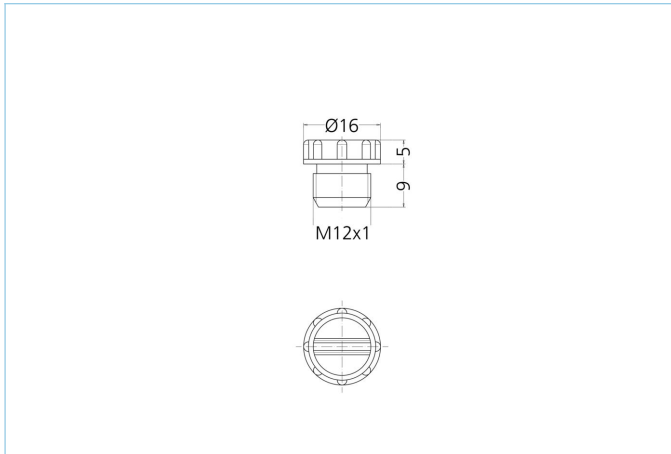

### Produktinformationen

Artikelbezeichnung	Schraubstopfen M12x1 BU, VPE500
Artikel-Nr.	8081776
Zolltarif-Nr.	39269097
Verpackungseinheit	500
Step-Datei	Schraubstopfen-M12x1.stp
EAN	4047106237332