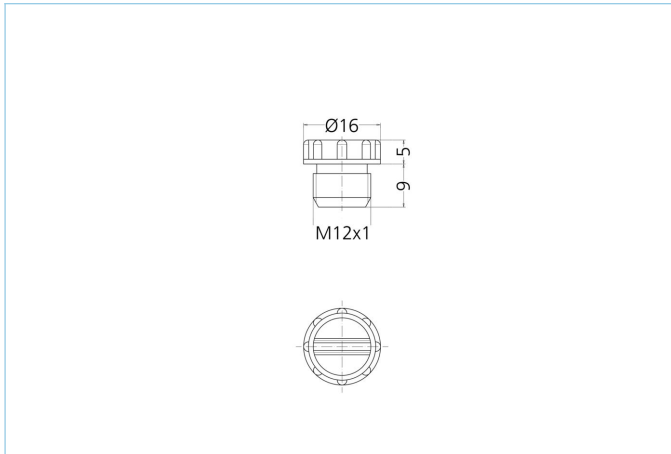

Schraubstopfen, M12 Buchse, blau, VPE 100

Produktinformationen

Artikelbezeichnung	Schraubstopfen M12x1 BU, VPE100
Artikel-Nr.	8081775
Zolltarif-Nr.	39269097
Verpackungseinheit	100
Step-Datei	Schraubstopfen-M12x1.stp
EAN	4047106237325

Technische Daten

Farbe	BU, ähnlich RAL5012
Abdeckung für	M12, Buchse
Schutzart (montiert)	IP67

weitere Varianten

BK, ähnlich RAL9005, VPE 100 https://www.escha.net/de/Produkte/Standard/Anschluss technik-Zubehoer/8081767
VT, ähnlich RAL4001, VPE 100 https://www.escha.net/de/Produkte/Standard/Anschluss technik-Zubehoer/8081773
GN, ähnlich RAL6018, VPE 100 https://www.escha.net/de/Produkte/Standard/Anschluss technik-Zubehoer/8081777