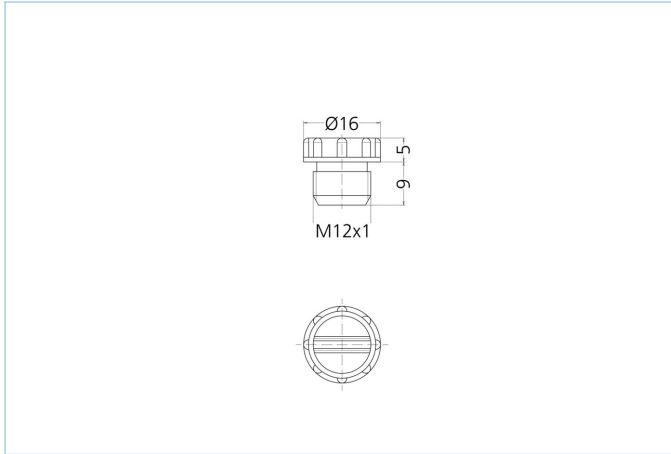

螺栓, M12 母头, 黑, QTY 500

产品信息	
物料描述	Schraubstopfen M12x1 BK, VPE500
物料编号	8081768
海关关税编码	39269097
包装设备	500
Step-文件	Schraubstopfen-M12x1.stp
EAN	4047106237257
技术参数	
颜色	黑色, 类似于RAL9005
代替	M12, 母头
防护等级 (安装好)	IP67
其他派生型	
紫色, 类似于 RAL4001, QTY 500 https://www.escha.net/cn/8081774	
蓝色, 类似于 RAL5012, QTY 500 https://www.escha.net/cn/8081776	
绿色, 类似于 RAL6018, QTY 500 https://www.escha.net/cn/8081778	
分类	
eCl@ss 6.0	27261210
eCl@ss 7.0	27440208
eCl@ss 8.0	27440208
eCl@ss 9.0	27440208
ETIM 5.0	EC002314
ETIM 6.0	EC002314
产品链接	
https://www.escha.net/cn/8081768	