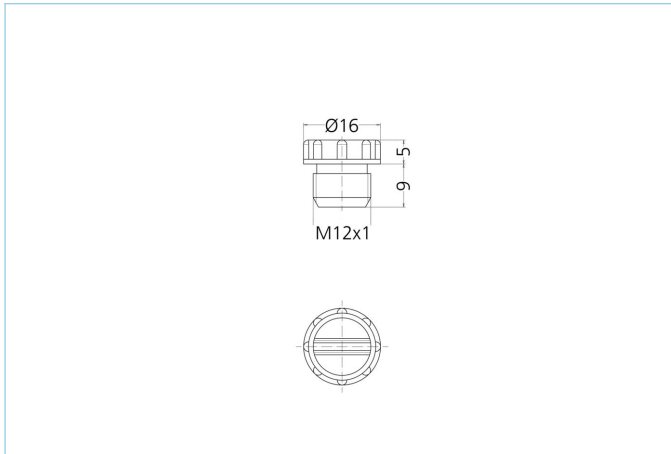

Schraubstopfen, M12 Buchse, schwarz, VPE 500

Produktinformationen

Artikelbezeichnung	Schraubstopfen M12x1 BK, VPE500
Artikel-Nr.	8081768
Zolltarif-Nr.	39269097
Verpackungseinheit	500
Step-Datei	Schraubstopfen-M12x1.stp
EAN	4047106237257

Technische Daten

Farbe	BK, ähnlich RAL9005
Abdeckung für	M12, Buchse
Schutzart (montiert)	IP67

weitere Varianten

VT, ähnlich RAL4001, VPE 500 https://www.escha.net/de/Produkte/Standard/Anschlusstechnik-Zubehoer/8081774
BU, ähnlich RAL5012, VPE 500 https://www.escha.net/de/Produkte/Standard/Anschlusstechnik-Zubehoer/8081776
GN, ähnlich RAL6018, VPE 500 https://www.escha.net/de/Produkte/Standard/Anschlusstechnik-Zubehoer/8081778