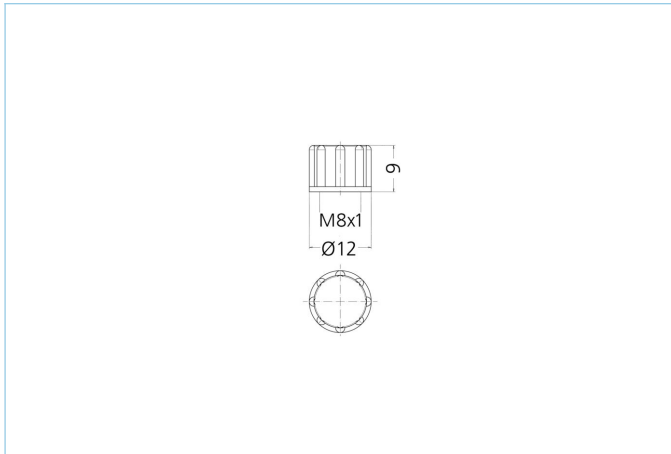

## Screw cap, M8 male, black, QTY 500

### Product data

Item description	Schraubkappe M8x1 BK, VPE500
Item-No.	8081762
Customs tariff-No.	39269097
Packaging unit	500
Step-File	Schutzkappe_M8x1.stp
EAN	4047106236014