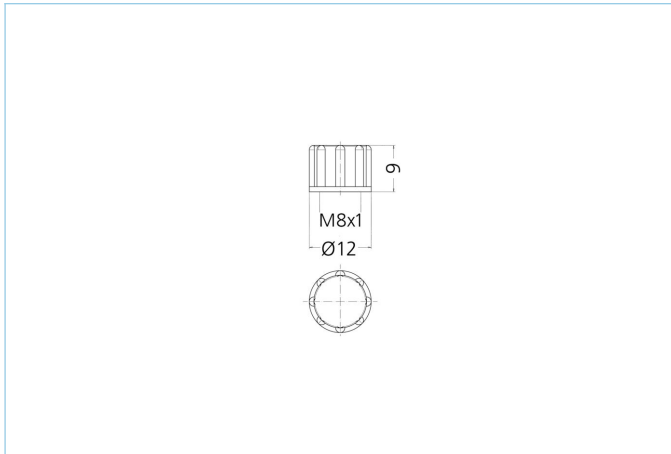

Schraubkappe, M8 Stecker, schwarz, VPE 500

Produktinformationen

Artikelbezeichnung	Schraubkappe M8x1 BK, VPE500
Artikel-Nr.	8081762
Zolltarif-Nr.	39269097
Verpackungseinheit	500
Step-Datei	Schutzkappe_M8x1.stp
EAN	4047106236014

Technische Daten

Farbe	BK, ähnlich RAL9005
Abdeckung für	M8, Stecker

weitere Varianten

BK, ähnlich RAL9005, VPE 100
<https://www.escha.net/de/Produkte/Standard/Anschluss technik-Zubehoer/8081761>

Klassifikationen