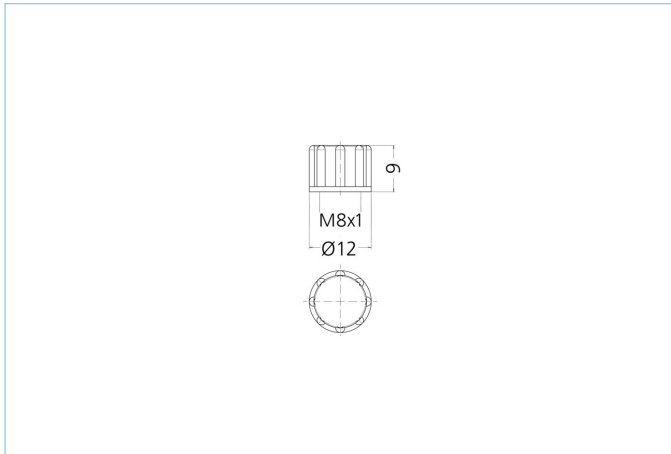

## Screw cap, M8 male, black, QTY 100

### Product data

Item description	Schraubkappe M8x1 BK, VPE100
Item-No.	8081761
Customs tariff-No.	39269097
Packaging unit	100
Step-File	Schutzkappe_M8x1.stp
EAN	4047106236007