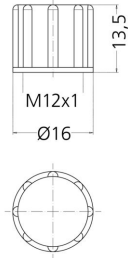

螺帽, M12 公头, 蓝色, QTY 500

产品信息

物料描述	Schraubkappe M12x1 BU, VPE500
物料编号	8081760
海关关税编码	39269097
包装设备	500
Step-文件	Schutzkappe_M12x1.stp
EAN	4047106235994

技术参数

颜色	蓝色, 类似于 RAL5012
代替	M12, 公头

其他派生型

黄色, 类似于 RAL1021, QTY 500  
<https://www.escha.net/cn/8081752>