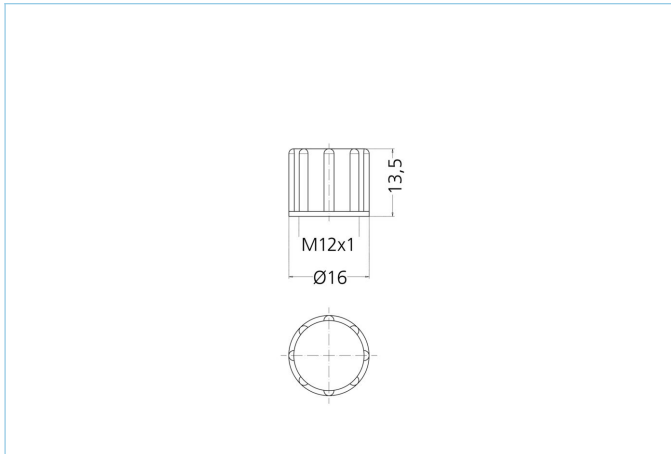

Schraubkappe, M12 Stecker, blau, VPE 500

Produktinformationen

Artikelbezeichnung	Schraubkappe M12x1 BU, VPE500
Artikel-Nr.	8081760
Zolltarif-Nr.	39269097
Verpackungseinheit	500
Step-Datei	Schutzkappe_M12x1.stp
EAN	4047106235994

Technische Daten

Farbe	BU, ähnlich RAL5012
Abdeckung für	M12, Stecker

weitere Varianten

YE, ähnlich RAL1021, VPE 500 https://www.escha.net/de/Produkte/Standard/Anschlusstechnik-Zubehoer/8081752
BK, ähnlich RAL9005, VPE 500 https://www.escha.net/de/Produkte/Standard/Anschlusstechnik-Zubehoer/8081754
GY, ähnlich RAL7035, VPE 500 https://www.escha.net/de/Produkte/Standard/Anschlusstechnik-Zubehoer/8081756
VT, ähnlich RAL4001, VPE 500 https://www.escha.net/de/Produkte/Standard/Anschlusstechnik-Zubehoer/8081758