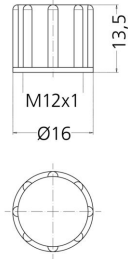

Schraubkappe, M12 Stecker, blau, VPE 100

Produktinformationen

Artikelbezeichnung	Schraubkappe M12x1 BU, VPE100
Artikel-Nr.	8081759
Zolltarif-Nr.	39269097
Verpackungseinheit	100
Step-Datei	Schutzkappe_M12x1.stp
EAN	4047106235987

Technische Daten

Farbe	BU, ähnlich RAL5012
Abdeckung für	M12, Stecker

weitere Varianten

YE, ähnlich RAL1021, VPE 100 https://www.escha.net/de/Produkte/Standard/Anschlussstechnik-Zubehoer/8081751
BK, ähnlich RAL9005, VPE 100 https://www.escha.net/de/Produkte/Standard/Anschlussstechnik-Zubehoer/8081753
GY, ähnlich RAL7035, VPE 100 https://www.escha.net/de/Produkte/Standard/Anschlussstechnik-Zubehoer/8081755
VT, ähnlich RAL4001, VPE 100 https://www.escha.net/de/Produkte/Standard/Anschlussstechnik-Zubehoer/8081757