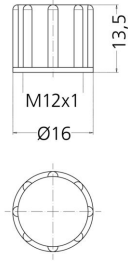

Schraubkappe, M12 Stecker, violett, VPE 500

Produktinformationen

Artikelbezeichnung	Schraubkappe M12x1 VT, VPE500
Artikel-Nr.	8081758
Zolltarif-Nr.	39269097
Verpackungseinheit	500
Step-Datei	Schutzkappe_M12x1.stp
EAN	4047106235970

Technische Daten

Farbe	VT, ähnlich RAL4001
Abdeckung für	M12, Stecker

weitere Varianten

YE, ähnlich RAL1021, VPE 500 https://www.escha.net/de/Produkte/Standard/Anschlussstechnik-Zubehoer/8081752
BK, ähnlich RAL9005, VPE 500 https://www.escha.net/de/Produkte/Standard/Anschlussstechnik-Zubehoer/8081754
GY, ähnlich RAL7035, VPE 500 https://www.escha.net/de/Produkte/Standard/Anschlussstechnik-Zubehoer/8081756
BU, ähnlich RAL5012, VPE 500 https://www.escha.net/de/Produkte/Standard/Anschlussstechnik-Zubehoer/8081760