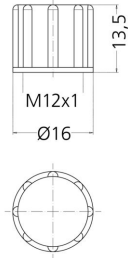

螺帽, M12 公头, 紫, QTY 100

产品信息

物料描述	Schraubkappe M12x1 VT, VPE100
物料编号	8081757
海关关税编码	39269097
包装设备	100
Step-文件	Schutzkappe_M12x1.stp
EAN	4047106235963

技术参数

颜色	紫色, 类似于 RAL4001
代替	M12, 公头

其他派生型

黄色, 类似于 RAL1021, QTY 100
<https://www.escha.net/cn/8081751>