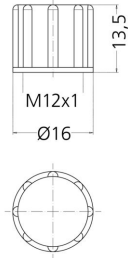

螺帽, M12 公头, 灰, QTY 500

产品信息

物料描述	Schraubkappe M12x1 GY, VPE500
物料编号	8081756
海关关税编码	39269097
包装设备	500
Step-文件	Schutzkappe_M12x1.stp
EAN	4047106235956

技术参数

颜色	灰色, 类似于 RAL7035
代替	M12, 公头

其他派生型

黄色, 类似于 RAL1021, QTY 500  
<https://www.escha.net/cn/8081752>