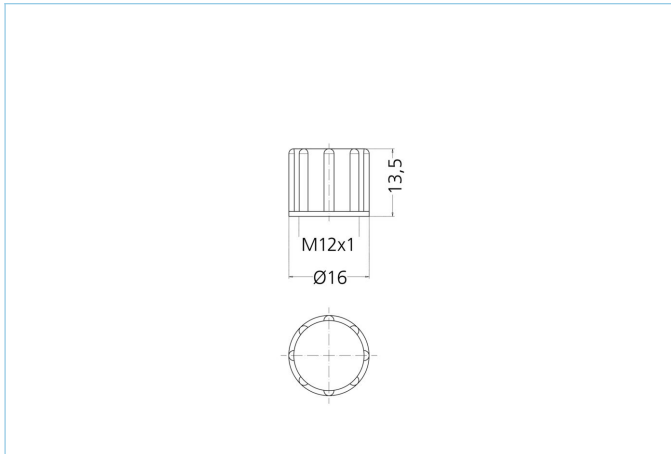

## Screw cap, M12 male, grey, QTY 500

### Product data

Item description	Schraubkappe M12x1 GY, VPE500
Item-No.	8081756
Customs tariff-No.	39269097
Packaging unit	500
Step-File	Schutzkappe_M12x1.stp
EAN	4047106235956