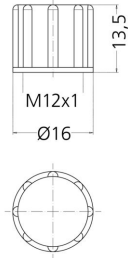

螺帽, M12 公头, 灰, QTY 100

产品信息

物料描述	Schraubkappe M12x1 GY, VPE100
物料编号	8081755
海关关税编码	39269097
包装设备	100
Step-文件	Schutzkappe_M12x1.stp
EAN	4047106235949

技术参数

颜色	灰色, 类似于 RAL7035
代替	M12, 公头

其他派生型

黄色, 类似于 RAL1021, QTY 100
<https://www.escha.net/cn/8081751>