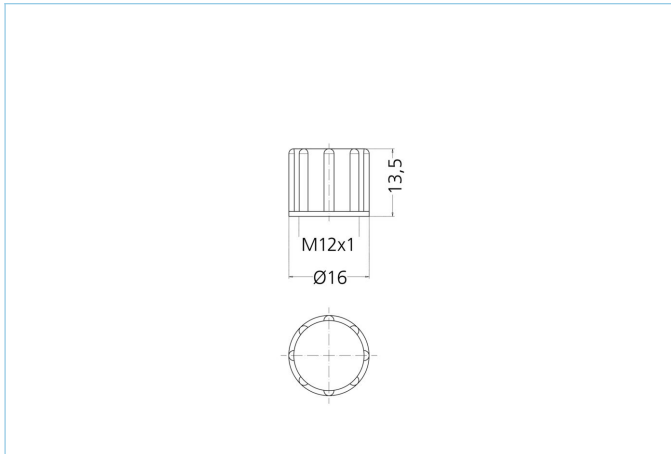

## Screw cap, M12 male, grey, QTY 100

### Product data

Item description	Schraubkappe M12x1 GY, VPE100
Item-No.	8081755
Customs tariff-No.	39269097
Packaging unit	100
Step-File	Schutzkappe_M12x1.stp
EAN	4047106235949