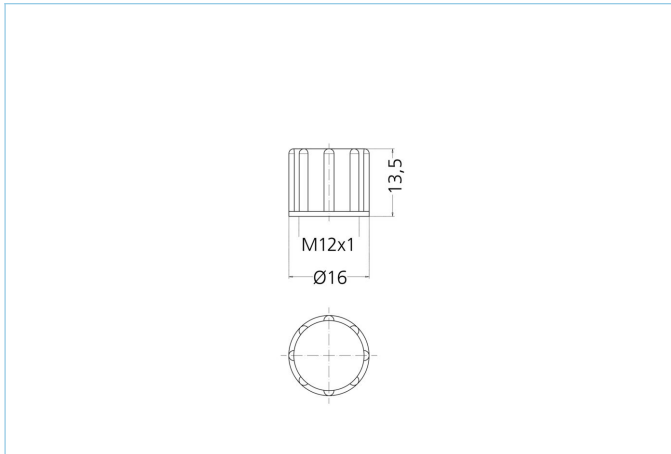

## Schraubkappe, M12 Stecker, schwarz, VPE 100

### Produktinformationen

Artikelbezeichnung	Schraubkappe M12x1 BK, VPE100
Artikel-Nr.	8081753
Zolltarif-Nr.	39269097
Verpackungseinheit	100
Step-Datei	Schutzkappe_M12x1.stp
EAN	4047106235925

### Technische Daten

Farbe	BK, ähnlich RAL9005
Abdeckung für	M12, Stecker