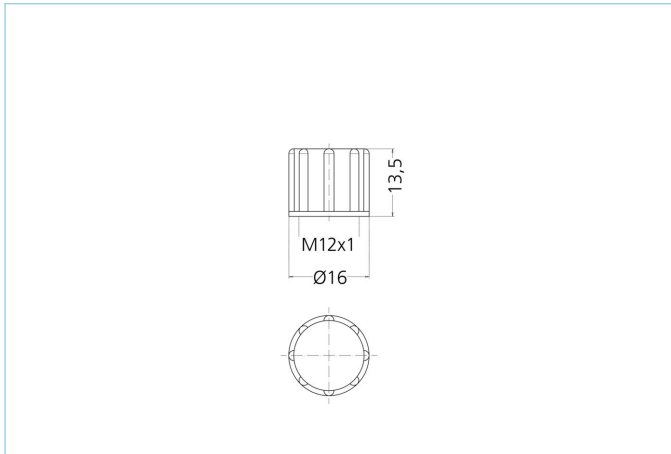

### Produktinformationen

Artikelbezeichnung	Schraubkappe M12x1 YE, VPE100
Artikel-Nr.	8081751
Zolltarif-Nr.	39269097
Verpackungseinheit	100
Step-Datei	Schutzkappe_M12x1.stp
EAN	4047106235901

### Technische Daten

Farbe	YE, ähnlich RAL1021
Abdeckung für	M12, Stecker