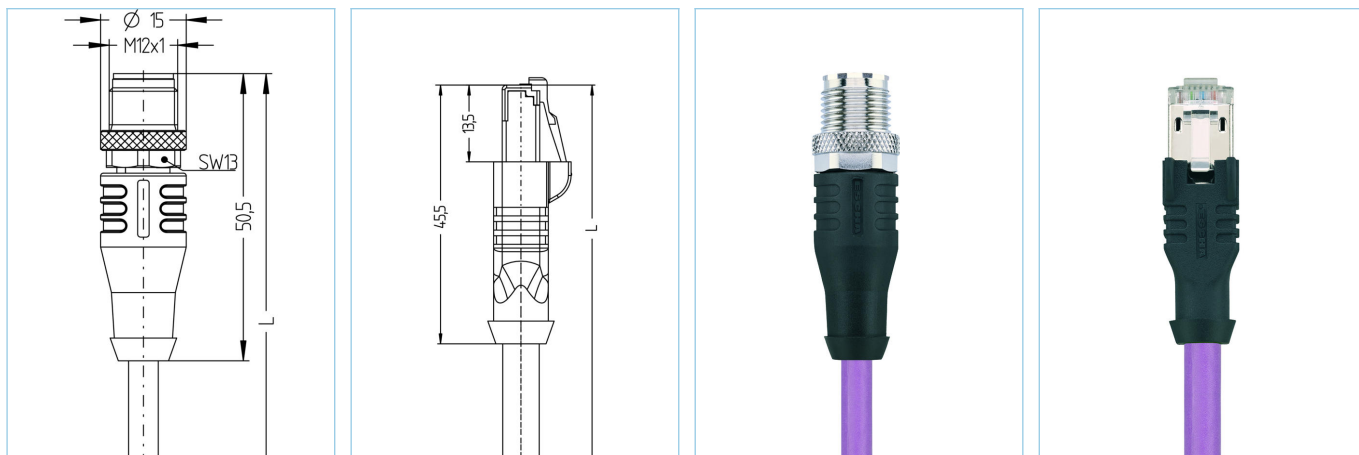

M12, Stecker, gerade, 8-polig, X-codiert, RJ45, Stecker, gerade, 8-polig, geschirmt, rail approved

Produktinformationen

Artikelbezeichnung	RA-WASSX8.066-5-RA-RJ45SS8.002/S5006VT
Artikel-Nr.	8081277
Länge	5m
Zolltarif-Nr.	85444290
Step-Datei	RA-WASSX8-L-RA-RJ45SS8_S5006.stp
EAN	4047106230203

Technische Daten	A-Seite	B-Seite
Steckverbinder	Stecker, gerade, M12	Stecker, gerade, RJ45
Polzahl	8	8
Pin-Belegung	1 WH, 2 OG; 3 WH, 4 GN; 5 WH, 6 BN; 7 WH, 8 BU	1 WH, 2 OG; 3 WH, 4 GN; 5 WH, 6 BN; 7 WH, 8 BU
Belegung		Industrial
Codierung	X	
Bemessungsspannung	50V _{AC} 60V _{DC}	60V
Strombelastbarkeit pro Pin (bei 40°C)	0,5A	1A
Isolationswiderstand	≥10 ⁸ Ω	≥10 ⁸ Ω
Durchgangswiderstand	≤ 5mΩ	≤ 5mΩ
Übertragungseigenschaften	Cat6A	Cat6A
Material Kontakte	Metall, CuZn, vergoldet	Metall, CuZn, vergoldet
Material Griffkörper	Kunststoff, TPU, BK	Kunststoff, TPE, BK
Schirmung	mit Schirmung	mit Schirmung
Material Schirmgehäuse		Metall, CuZn, vernickelt
Normen	IEC 61076-2-109	IEC 60603-7-51
Mechanische Lebensdauer	>100 Steckzyklen	>750 Steckzyklen
Verschmutzungsgrad	2	1

Leitung **Cat7, BETAtrans®, RW, 4x2xAWG26/7, S5006VT**

Halogenfreie, elektronenstrahlvernetzte Cat7 Datenleitung mit verbessertem Verhalten im Brandfall. Sehr gute Eigenschaften hinsichtlich NEXT, Dämpfung und Schirmeigenschaften. Diese Leitung wird in der fixierten und geschützten Installation in Schienenfahrzeugen und Bussen eingesetzt und erfüllt die Brandschutzanforderung gemäß EN 45545-2 (HL1 - HL3). Sie ist optimal geeignet für Ethernet-Anwendungen der Klassen D bis F (ECN und ETB) entsprechend IEEE 802.3. Für die Installation müssen die Hinweise entsprechend EN 50355 und EN 50343 berücksichtigt werden. Aufgrund ihres dünnen Durchmessers eignet sich die Leitung insbesondere für Anwendungsbereiche, in denen umspritzte, gewinkelte M12x1-Steckverbinder sowie umspritzte RJ45-Steckverbinder zum Einsatz kommen. BETAtrans® ist ein eingetragenes Warenzeichen der LEONI Studer AG, Schweiz.