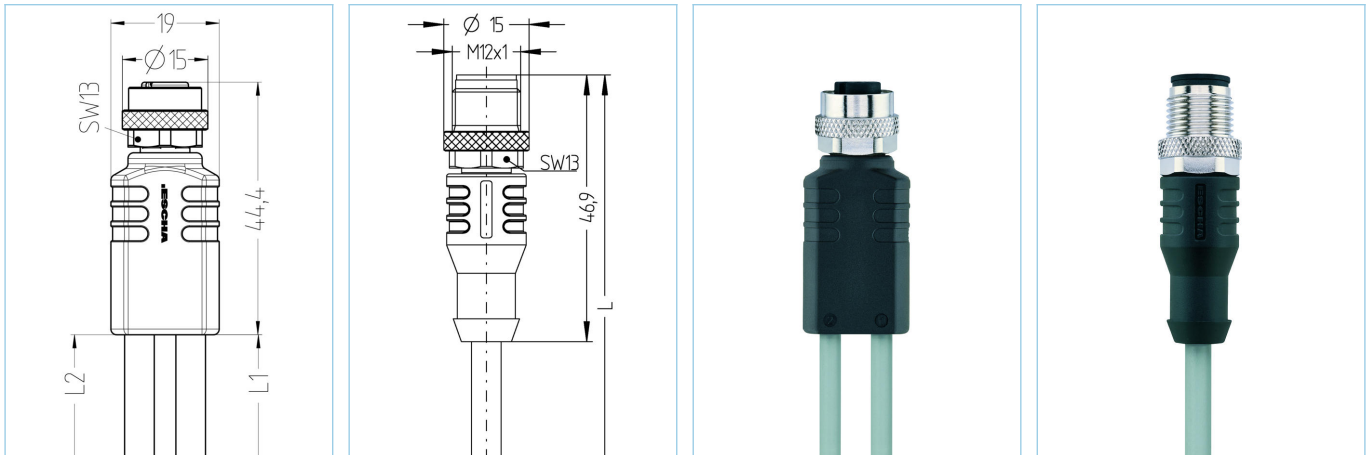

Y-Verteiler, M12, Buchse, gerade, 4-polig, mit Kabelabgang, M12, Stecker, gerade, 3-polig, M12, Stecker, gerade, 3-polig

Produktinformationen

Artikelbezeichnung	YK-FK4M12-2AL-WAS3-3/3/P00
Artikel-Nr.	8076018
Länge	3m
Zolltarif-Nr.	85444290
Step-Datei	YK-FK4M12-2AL-WAS3-L_L.stp
EAN	4047106174293

	Ausgang 0	Ausgang 1	Ausgang 2
Ausgang	Buchse, M12, gerade	Stecker, M12, gerade	Stecker, M12, gerade
Material Kontakte	Metall, CuZn, vergoldet	Metall, CuSn, vergoldet	Metall, CuSn, vergoldet
Material Kontakträger	Kunststoff, TPU, BK	Kunststoff, TPU, BK	Kunststoff, TPU, BK
Material Überwurf	Metall, CuZn, vernickelt	Metall, CuZn, vernickelt	Metall, CuZn, vernickelt
Bemessungsspannung	60V	250V	250V
Codierung	A	A	A
Polzahl	4	3	3
Strombelastbarkeit pro Pin (bei 40°C)	4A	4A	4A

Isolationswiderstand	$\geq 10^9 \Omega$
Umgebungstemperatur	-30°C...+90°C
Material Griffkörper	Kunststoff, TPU, BK
Material Dichtung (Buchse)	FPM/FKM
Mechanische Lebensdauer	>100 Steckzyklen
Normen	IEC 61076-2-101
Schutzart (montiert)	IP65, IP67, IP68
Verschmutzungsgrad	3

Außendurchmesser Mantel	4,20 mm
Material Leitungsmantel	PVC
Mantelfarbe	GY, ähnlich RAL7040
Aderquerschnitt	3 x 0,34 mm ²
Material Aderisolierung	PVC
Aderfarben	BN, BU, BK
Litzenaufbau	19 x 0,15 mm
Biegeradius (fest)	5 x Ø-Leitung
Biegeradius (bewegt)	10 x Ø-Leitung
Temperaturbereich (bewegt)	0°C...+80°C
Temperaturbereich (fest)	-25°C...+80°C
Nennspannung Leitung	≤300 V
Besondere Eigenschaften	seewasserbeständig, recyclefähig, LABS-frei, RoHS-konform, säure- u. laugenbeständig, ozonbeständig, UV-beständig