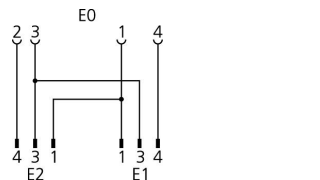

Y-Verteiler, M12, Buchse, gerade, 4-polig, mit Kabelabgang, M12, Stecker, gerade, 3-polig, M12, Stecker, gerade, 3-polig

Produktinformationen

Artikelbezeichnung	YK-FK4M12-2AL-WAS3-3/3/P00
Artikel-Nr.	8076018
Länge	3m
Zolltarif-Nr.	85444290
Step-Datei	YK-FK4M12-2AL-WAS3-L_L.stp
EAN	4047106174293

	Ausgang 0	Ausgang 1	Ausgang 2
Ausgang	Buchse, M12, gerade	Stecker, M12, gerade	Stecker, M12, gerade
Material Kontakte	Metall, CuZn, vergoldet	Metall, CuSn, vergoldet	Metall, CuSn, vergoldet
Material Kontakträger	Kunststoff, TPU, BK	Kunststoff, TPU, BK	Kunststoff, TPU, BK
Material Überwurf	Metall, CuZn, vernickelt	Metall, CuZn, vernickelt	Metall, CuZn, vernickelt
Bemessungsspannung	60V	250V	250V
Codierung	A	A	A
Polzahl	4	3	3
Strombelastbarkeit pro Pin (bei 40°C)	4A	4A	4A

Außendurchmesser Mantel	4,20 mm
Material Leitungsmantel	PVC
Mantelfarbe	GY, ähnlich RAL7040
Aderquerschnitt	3 x 0,34 mm ²
Material Aderisolierung	PVC
Aderfarben	BN, BU, BK
Litzenaufbau	19 x 0,15 mm
Biegeradius (fest)	5 x Ø-Leitung
Biegeradius (bewegt)	10 x Ø-Leitung
Temperaturbereich (bewegt)	0°C...+80°C
Temperaturbereich (fest)	-25°C...+80°C
Nennspannung Leitung	≤300 V
Besondere Eigenschaften	seewasserbeständig, recyclefähig, LABS-frei, RoHS-konform, säure- u. laugenbeständig, ozonbeständig, UV-beständig