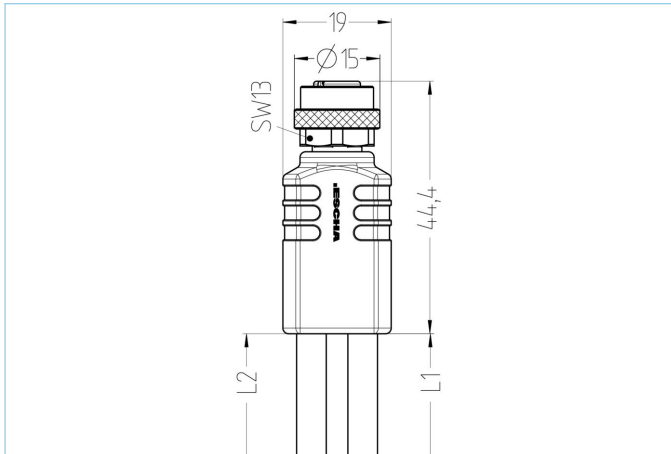

## Y-Verteiler, M12, Buchse, gerade, 4-polig, mit offenem Kabelende

### Produktinformationen

Artikelbezeichnung	YK-FK4M12-10/10/P00
Artikel-Nr.	8075698
Länge	10m
Zolltarif-Nr.	85444290
Step-Datei	YK-FK4M12-L_L.stp
EAN	4047106175504

Technische Daten	Ausgang 0	Ausgang 1	Ausgang 2
Ausgang	Buchse, M12, gerade	offenes Kabelende	offenes Kabelende
Material Kontakte	Metall, CuZn, vergoldet		
Material Kontakträger	Kunststoff, TPU, BK		
Material Überwurf	Metall, CuZn, vernickelt		
Bemessungsspannung	60V		
Codierung	A		
Polzahl	4		
Strombelastbarkeit pro Pin (bei 40°C)	4A		

Pin-Belegung	1 BN, 2 BK, 3 BU, 4 BK
Isolationswiderstand	$\geq 10^8 \Omega$
Durchgangswiderstand	$\leq 5 m\Omega$
Umgebungstemperatur	-30°C...+90°C
Material Griffkörper	Kunststoff, TPU, BK
Material Dichtung (Buchse)	FPM/FKM
Mechanische Lebensdauer	>100 Steckzyklen
Normen	IEC 61076-2-101
Schutzart (montiert)	IP65, IP67, IP68
Endenkonfektion	offenes Kabelende
Verschmutzungsgrad	3

Außendurchmesser Mantel	4,20 mm
Material Leitungsmantel	PVC
Mantelfarbe	GY, ähnlich RAL7040
Aderquerschnitt	3 x 0,34 mm <sup>2</sup>
Material Aderisolierung	PVC
Aderfarben	BN, BU, BK
Litzenaufbau	19 x 0,15 mm
Biegeradius (fest)	5 x Ø-Leitung
Biegeradius (bewegt)	10 x Ø-Leitung
Temperaturbereich (bewegt)	0°C...+80°C
Temperaturbereich (fest)	-25°C...+80°C
Nennspannung Leitung	≤300 V
Besondere Eigenschaften	gute Öl- und Chemikalienbeständigkeit, LABS-frei, ozonbeständig, recyclefähig, RoHS-konform, säure- u. laugenbeständig, seewasserbeständig, UV-beständig