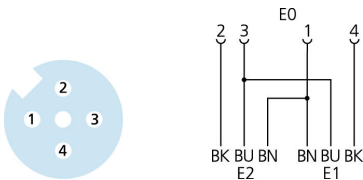

## Y-Verteiler, M12, Buchse, gerade, 4-polig, mit offenem Kabelende

### Produktinformationen

Artikelbezeichnung	YK-FK4M12-10/10/P00
Artikel-Nr.	8075698
Länge	10m
Zolltarif-Nr.	85444290
Step-Datei	YK-FK4M12-L_L.stp
EAN	4047106175504

Technische Daten	Ausgang 0	Ausgang 1	Ausgang 2
Ausgang	Buchse, M12, gerade	offenes Kabelende	offenes Kabelende
Material Kontakte	Metall, CuZn, vergoldet		
Material Kontakträger	Kunststoff, TPU, BK		
Material Überwurf	Metall, CuZn, vernickelt		
Bemessungsspannung	60V		
Codierung	A		
Polzahl	4		
Strombelastbarkeit pro Pin (bei 40°C)	4A		

Außendurchmesser Mantel	4,20 mm
Material Leitungsmantel	PVC
Mantelfarbe	GY, ähnlich RAL7040
Aderquerschnitt	3 x 0,34 mm <sup>2</sup>
Material Aderisolierung	PVC
Aderfarben	BN, BU, BK
Litzenaufbau	19 x 0,15 mm
Biegeradius (fest)	5 x Ø-Leitung
Biegeradius (bewegt)	10 x Ø-Leitung
Temperaturbereich (bewegt)	0°C...+80°C
Temperaturbereich (fest)	-25°C...+80°C
Nennspannung Leitung	≤300 V
Besondere Eigenschaften	gute Öl- und Chemikalienbeständigkeit, LABS-frei, ozonbeständig, recyclefähig, RoHS-konform, säure- u. laugenbeständig, seewasserbeständig, UV-beständig