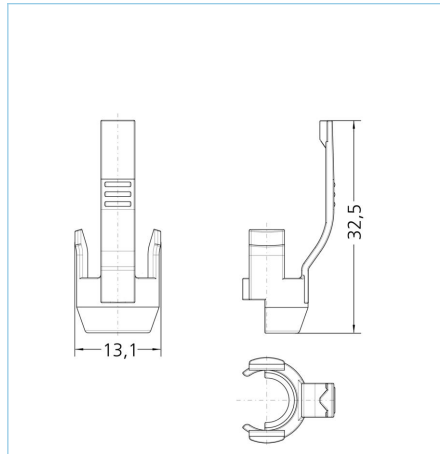

Unlocking clip, RJ45, pink, QTY 10

Product data

Item description	Entriegelungsclip RJ45, PK, VE=10Stck
Item-No.	8071947
Customs tariff-No.	39269097
Packaging unit	10
Step-File	Entriegelungsclip_RJ45.stp
EAN	4047106158699