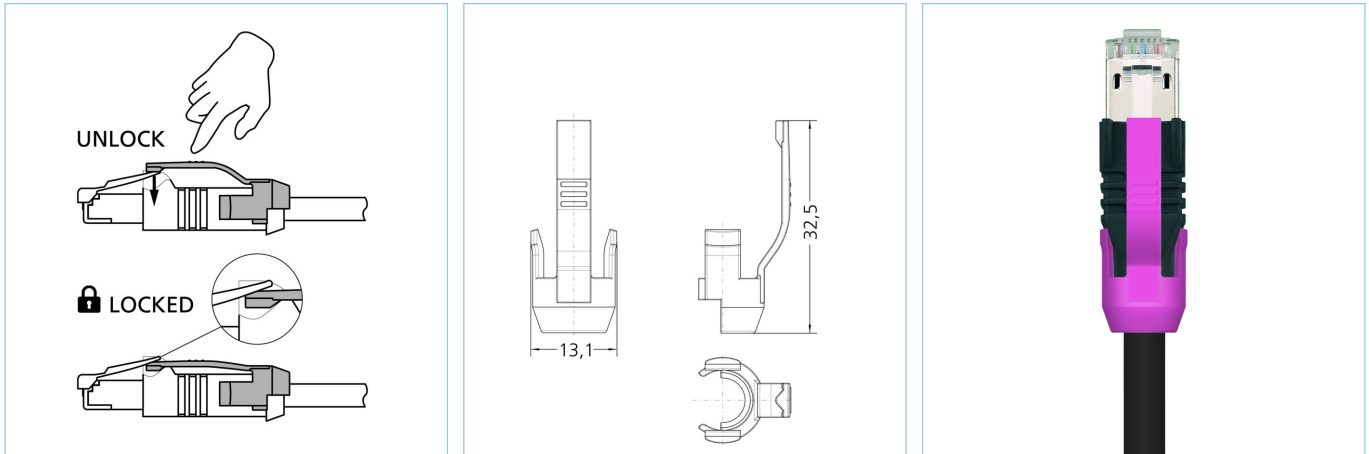

Entriegelungsclips, RJ45, pink, VPE 10

Produktinformationen

Artikelbezeichnung	Entriegelungsclip RJ45, PK, VE=10Stck
Artikel-Nr.	8071947
Zolltarif-Nr.	39269097
Verpackungseinheit	10
Step-Datei	Entriegelungsclip_RJ45.stp
EAN	4047106158699

Technische Daten

Material	POM
Farbe	PK, ähnlich RAL4003

weitere Varianten

WH, ähnlich RAL9002, VPE 10 https://www.escha.net/de/Produkte/Standard/Anschlusstechnik-Zubehoer/8071938
RD, ähnlich RAL3020, VPE 10 https://www.escha.net/de/Produkte/Standard/Anschlusstechnik-Zubehoer/8071939
BU, ähnlich RAL5002, VPE 10 https://www.escha.net/de/Produkte/Standard/Anschlusstechnik-Zubehoer/8071940
YE, ähnlich RAL1018, VPE 10 https://www.escha.net/de/Produkte/Standard/Anschlusstechnik-Zubehoer/8071941
GN, ähnlich RAL6018, VPE 10 https://www.escha.net/de/Produkte/Standard/Anschlusstechnik-Zubehoer/8071942
BK, ähnlich RAL9004, VPE 10 https://www.escha.net/de/Produkte/Standard/Anschlusstechnik-Zubehoer/8071943
OG, ähnlich RAL2008, VPE 10 https://www.escha.net/de/Produkte/Standard/Anschlusstechnik-Zubehoer/8071944
VT, ähnlich RAL4004, VPE 10 https://www.escha.net/de/Produkte/Standard/Anschlusstechnik-Zubehoer/8071945
GY, ähnlich RAL7035, VPE 10 https://www.escha.net/de/Produkte/Standard/Anschlusstechnik-Zubehoer/8071946
BN, ähnlich RAL1002, VPE 10 https://www.escha.net/de/Produkte/Standard/Anschlusstechnik-Zubehoer/8071948