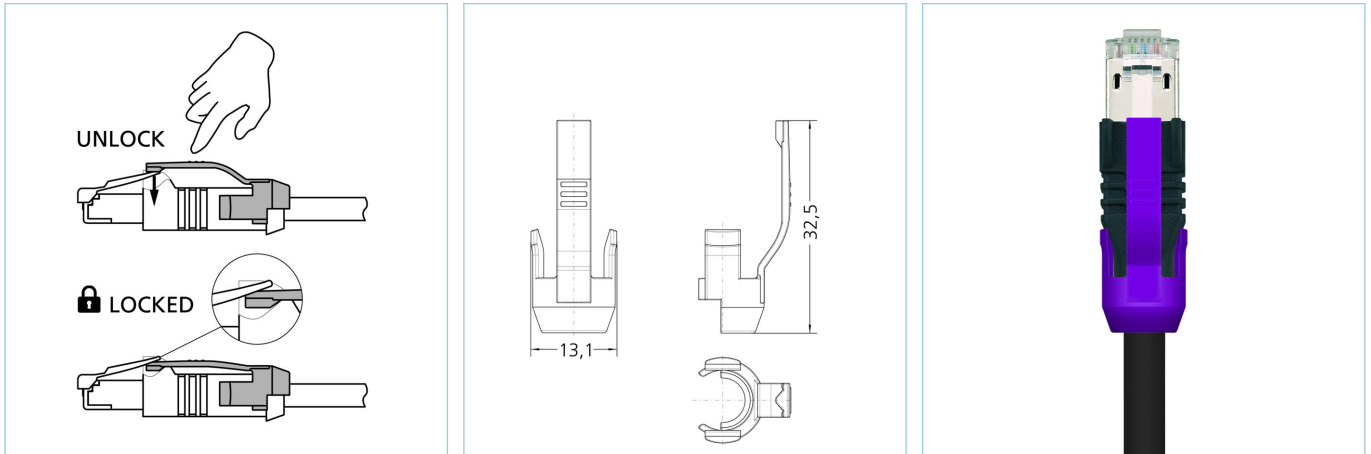

Entriegelungsclips, RJ45, violett, VPE 10

Produktinformationen

Artikelbezeichnung	Entriegelungsclip RJ45, VT, VE=10Stck
Artikel-Nr.	8071945
Zolltarif-Nr.	39269097
Verpackungseinheit	10
Step-Datei	Entriegelungsclip_RJ45.stp
EAN	4047106158675

Technische Daten

Material	POM
Farbe	VT, ähnlich RAL4004

weitere Varianten

WH, ähnlich RAL9002, VPE 10 https://www.escha.net/de/Produkte/Standard/Anschluss technik-Zubehoer/8071938
RD, ähnlich RAL3020, VPE 10 https://www.escha.net/de/Produkte/Standard/Anschluss technik-Zubehoer/8071939
BU, ähnlich RAL5002, VPE 10 https://www.escha.net/de/Produkte/Standard/Anschluss technik-Zubehoer/8071940
YE, ähnlich RAL1018, VPE 10 https://www.escha.net/de/Produkte/Standard/Anschluss technik-Zubehoer/8071941
GN, ähnlich RAL6018, VPE 10 https://www.escha.net/de/Produkte/Standard/Anschluss technik-Zubehoer/8071942
BK, ähnlich RAL9004, VPE 10 https://www.escha.net/de/Produkte/Standard/Anschluss technik-Zubehoer/8071943
OG, ähnlich RAL2008, VPE 10 https://www.escha.net/de/Produkte/Standard/Anschluss technik-Zubehoer/8071944
GY, ähnlich RAL7035, VPE 10 https://www.escha.net/de/Produkte/Standard/Anschluss technik-Zubehoer/8071946
PK, ähnlich RAL4003, VPE 10 https://www.escha.net/de/Produkte/Standard/Anschluss technik-Zubehoer/8071947
BN, ähnlich RAL1002, VPE 10 https://www.escha.net/de/Produkte/Standard/Anschluss technik-Zubehoer/8071948