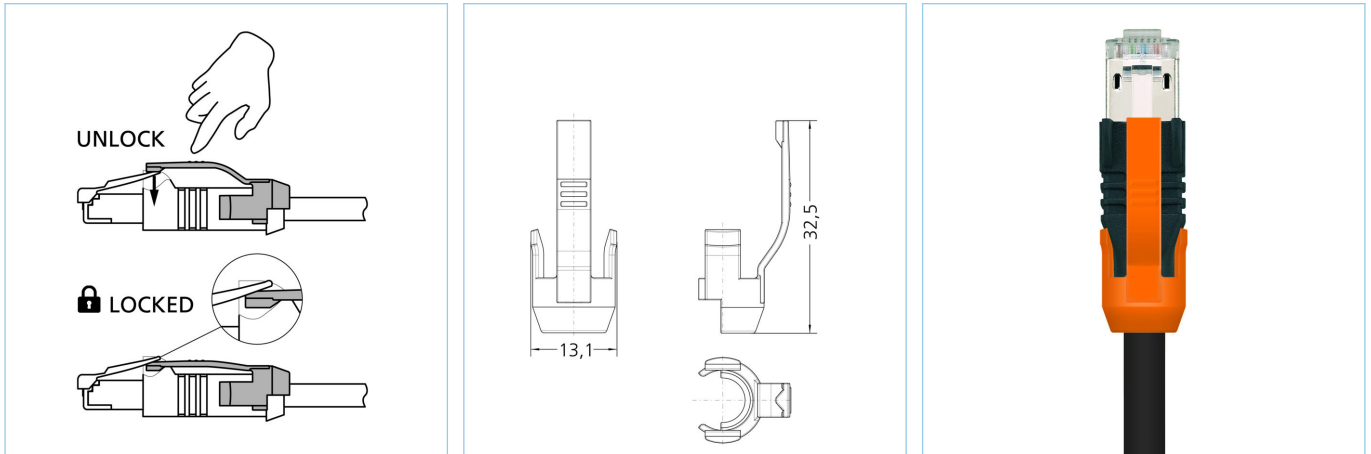

Entriegelungsclips, RJ45, orange, VPE 10

Produktinformationen

Artikelbezeichnung	Entriegelungsclip RJ45, OG, VE=10Stck
Artikel-Nr.	8071944
Zolltarif-Nr.	39269097
Verpackungseinheit	10
Step-Datei	Entriegelungsclip_RJ45.stp
EAN	4047106158668

Technische Daten

Material	POM
Farbe	OG, ähnlich RAL2008

weitere Varianten

WH, ähnlich RAL9002, VPE 10 https://www.escha.net/de/Produkte/Standard/Anschluss technik-Zubehoer/8071938
RD, ähnlich RAL3020, VPE 10 https://www.escha.net/de/Produkte/Standard/Anschluss technik-Zubehoer/8071939
BU, ähnlich RAL5012, VPE 10 https://www.escha.net/de/Produkte/Standard/Anschluss technik-Zubehoer/8071940
YE, ähnlich RAL1018, VPE 10 https://www.escha.net/de/Produkte/Standard/Anschluss technik-Zubehoer/8071941
GN, ähnlich RAL6018, VPE 10 https://www.escha.net/de/Produkte/Standard/Anschluss technik-Zubehoer/8071942
BK, ähnlich RAL9004, VPE 10 https://www.escha.net/de/Produkte/Standard/Anschluss technik-Zubehoer/8071943
VT, ähnlich RAL4006, VPE 10 https://www.escha.net/de/Produkte/Standard/Anschluss technik-Zubehoer/8071945
GY, ähnlich RAL7035, VPE 10 https://www.escha.net/de/Produkte/Standard/Anschluss technik-Zubehoer/8071946
PK, ähnlich RAL4003, VPE 10 https://www.escha.net/de/Produkte/Standard/Anschluss technik-Zubehoer/8071947
BN, ähnlich RAL1002, VPE 10 https://www.escha.net/de/Produkte/Standard/Anschluss technik-Zubehoer/8071948