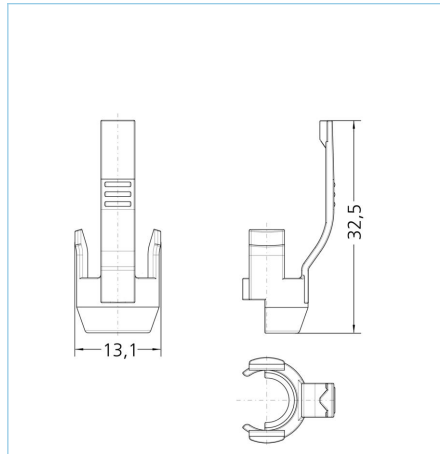

### Product data

|                    |                                       |
|--------------------|---------------------------------------|
| Item description   | Entriegelungsclip RJ45, WH, VE=10Stck |
| Item-No.           | 8071938                               |
| Customs tariff-No. | 39269097                              |
| Packaging unit     | 10                                    |
| Step-File          | Entriegelungsclip_RJ45.stp            |
| EAN                | 4047106158606                         |