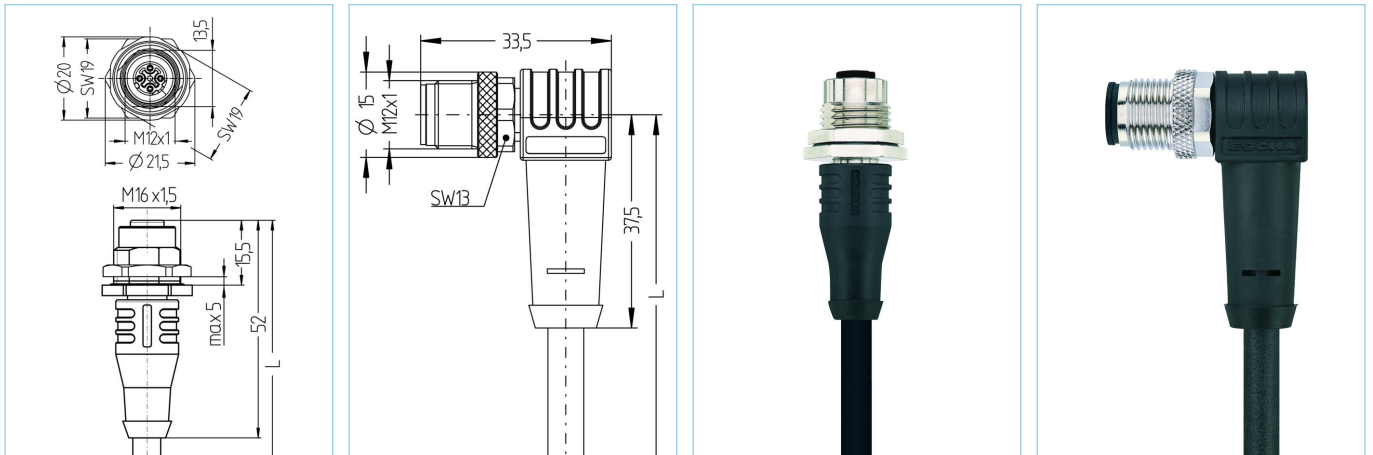

Flansch Verbindungsleitung, M12, Buchse, gerade, 4-polig, D-codiert, M12, Stecker, gewinkelt, 4-polig, D-codiert, geschirmt, rail approved

Produktinformationen

Artikelbezeichnung	RA-FKFDSY4.029-5-RA-WWASSY4.029/S4003
Artikel-Nr.	8069478
Länge	5m
Zolltarif-Nr.	85444290
Step-Datei	RA-FKFDSY4-L-RA-WWASSY4.stp
EAN	4047106161897

Technische Daten

	A-Seite	B-Seite
Steckverbinder	Buchse, gerade, M12	Stecker, gewinkelt, M12
Polzahl	4	4
Pin-Belegung	1 YE, 2 WH, 3 OG, 4 BU	1 YE, 2 WH, 3 OG, 4 BU
Codierung	D	D
Bemessungsspannung	60V	60V
Strombelastbarkeit pro Pin (bei 40°C)	4A	4A
Isolationswiderstand	$\geq 10^8 \Omega$	$\geq 10^8 \Omega$
Durchgangswiderstand	$\leq 5m\Omega$	$\leq 5m\Omega$
Übertragungseigenschaften	Cat5e	Cat5e
Material Kontakte	Metall, CuZn, vergoldet	Metall, CuZn, vergoldet
Material Kontaktträger	Kunststoff, PA, BK	Kunststoff, PA, BK
Material Griffkörper	Kunststoff, TPU, BK	Kunststoff, TPU, BK
Material Überwurf	Metall, CuZn, vernickelt	Metall, CuZn, vernickelt
Material Flanschgehäuse	Metall, CuZn, vernickelt	
Material Dichtung (Buchse)	FPM/FKM	
Material äußere Dichtung	NBR	
Schirmung	mit Schirmung	mit Schirmung
Montagerichtung	Hinterwandmontage (inkl. Befestigungsmutter)	
Befestigungsgewinde	M16x1,5	

Leitung **Cat5, RADOX®, 1x4xAWG22, S4003**

Halogenfreie, elektronenstrahlvernetzte Cat5 Datenleitung mit verbessertem Verhalten im Brandfall. Diese Leitung wird in der fixierten und bewegten geschützten Installation in Schienenfahrzeugen und Bussen eingesetzt und erfüllt die Brandschutzanforderung gemäß EN 45545-2 (HL1 - HL3). Sie ist optimal geeignet für die Anwendungen der Klasse D (ECN) nach IEEE 802.3. Für die Installation müssen die Hinweise entsprechend EN 50355 und EN 50343 berücksichtigt werden. Aufgrund ihrer hohen Wandstärke eignet sich diese Leitung insbesondere für robuste Anwendungsgebiete. RADOX® ist ein eingetragenes Warenzeichen der HUBER+SUHNER AG, Schweiz.