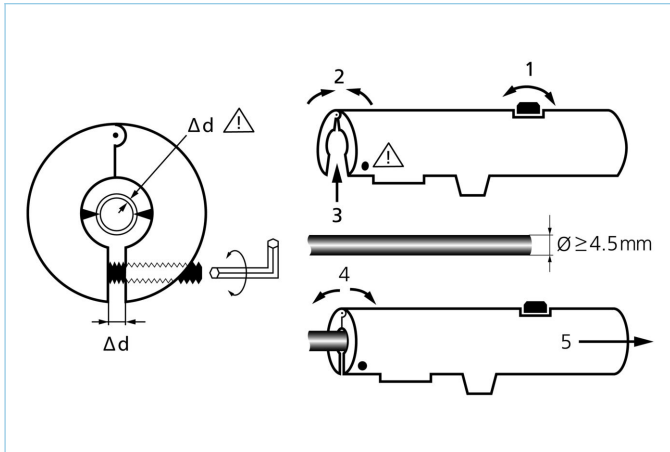

Abisolierwerkzeug, Kabel-Entmantler

Produktinformationen

Artikelbezeichnung	Cable Cut Tool
Artikel-Nr.	8066217
Zolltarif-Nr.	84798997
Verpackungseinheit	1
EAN	4047106158583

Technische Daten

Beschreibung	Zum Auftrennen des Außenmantels PUR-ummantelter Kabel durch Längsschnitt.
--------------	---

Klassifikationen

eCl@ss 6.0	21100190
eCl@ss 7.0	21100190
eCl@ss 8.0	21100190
eCl@ss 9.0	21100190
ETIM 5.0	EC000181
ETIM 6.0	EC000181

Link zum Produkt

<https://www.escha.net/de/Produkte/Standard/Anschlusstechnik-Zubehoer/8066217>