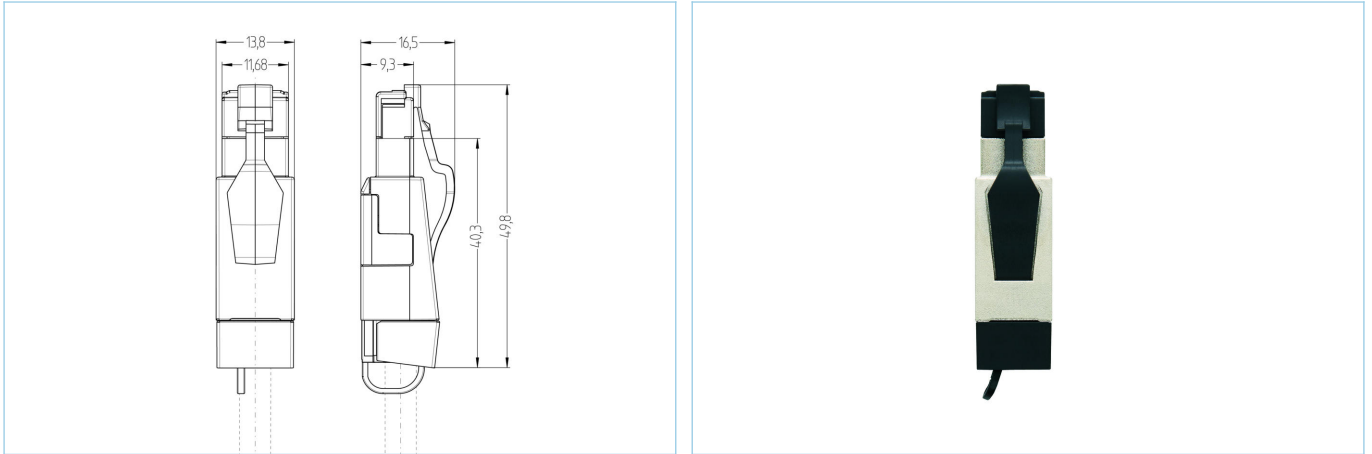

现场接线, RJ45, 公头, 直型, 8针脚, 绝缘层剥离连接, 屏蔽, 50V 1A

产品信息	
物料描述	IE-RJ45SCS8
物料编号	8065955
海关关税编码	85366990
Step-文件	IE-RJ45SCS8.stp
EAN	4047106152956
技术参数	
连接头	公头, 直型, RJ45
针脚数	8
配置	工业的, T568B, T568A
编码	A
额定电压	60V
电流负荷 (40°)	1A
绝缘电阻	≥5°Ω
传输特性	Cat6A
产品环境温度	-40°C...+85°C
触点材料	合金, 铜锡, 镀金
触头载体材料	塑料, PA UL94-V0, 黑色
屏蔽防护层材料	锌压铸
屏蔽	带屏蔽
连接横截面积	AWG27/7 – AWG22/7 (0,46-0,76 mm) AWG26/1 – AWG22/1 (0,4-0,64 mm)
电缆出口	5,5...9,5mm
Aderdurchmesser	≤ max. 1,6mm
连接类型	绝缘层剥离连接
标准	IEC 60603-7-51
防护等级 (安装好)	IP20
机械寿命周期	>750 插拔次数
污染等级	1
类型	直型

附件

装配说明, M12 公头 现场接线连接器
https://www.escha.net/media/storage/Assembly_8065955_RJ45_fieldwireable.pdf

产品链接

<https://www.escha.net/de/Produkte/Standard/Konfektionierbare-Steckverbinder/8065955>