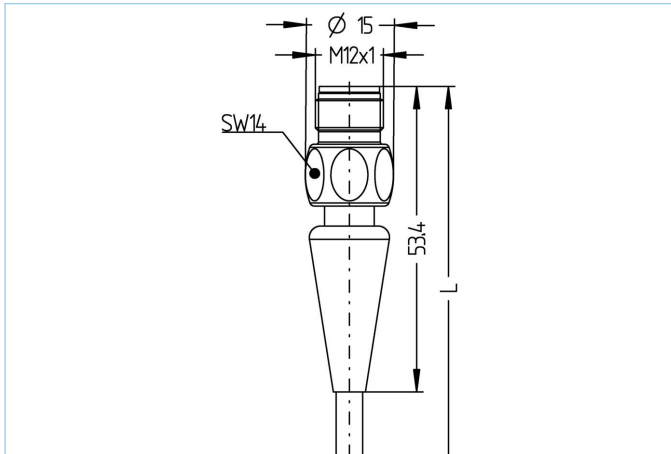

M12, Stecker, gerade, 4-polig, Food & Beverage

Produktinformationen

Artikelbezeichnung	FB-WASH4-10/P00
Artikel-Nr.	8063839
Länge	10m
Zolltarif-Nr.	85444290
Step-Datei	FB-WASH4.stp
EAN	4047106151485

Technische Daten

Steckverbinder	Stecker, gerade, M12
Polzahl	4
Pin-Belegung	1 BN, 2 WH, 3 BU, 4 BK
Codierung	A
Bemessungsspannung	250V
Strombelastbarkeit pro Pin (bei 40°C)	4A
Isolationswiderstand	$\geq 10^9 \Omega$
Durchgangswiderstand	$\leq 5 m\Omega$
Umgebungstemperatur	-40°C...+105°C
Material Kontakte	Metall, CuZn, vergoldet
Material Kontaktträger	Kunststoff, PP, GY
Material Griffkörper	Kunststoff, TPE, GY
Material Überwurf	Edelstahl, V4A
Normen	IEC 61076-2-101
Schutzart (montiert)	IP65, IP67, IP68, IP69
Mechanische Lebensdauer	>100 Steckzyklen
Endenkonfektion	offenes Kabelende
Verschmutzungsgrad	3
Ausführung	gerade

Außendurchmesser Mantel	4,50 mm
Material Leitungsmantel	PVC
Mantelfarbe	GY, ähnlich RAL7040
Aderquerschnitt	4 x 0,34 mm ²
Material Aderisolierung	PVC
Aderfarben	BN, WH, BU, BK
Litzenaufbau	19 x 0,15 mm
Biegeradius (fest)	5 x Ø-Leitung
Biegeradius (bewegt)	10 x Ø-Leitung
Temperaturbereich (bewegt)	0°C...+80°C
Temperaturbereich (fest)	-25°C...+80°C
Nennspannung Leitung	≤300 V
Besondere Eigenschaften	gute Öl- und Chemikalienbeständigkeit, LABS-frei, ozonbeständig, recyclefähig, RoHS-konform, säure- u. laugenbeständig, seewasserbeständig, UV-beständig