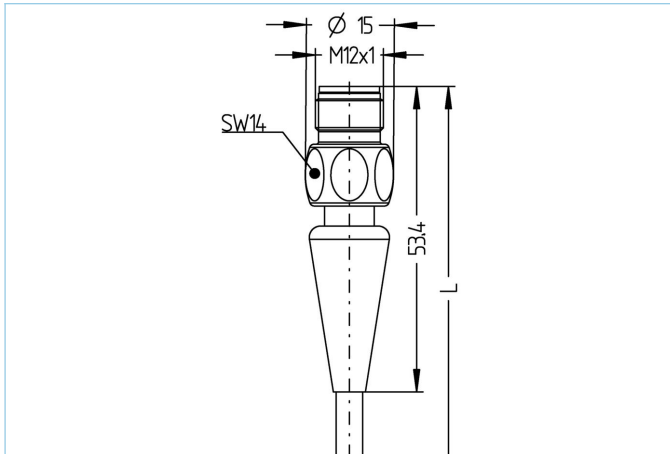

M12, Stecker, gerade, 4-polig, Food & Beverage

Produktinformationen

Artikelbezeichnung	FB-WASH4-5/P00
Artikel-Nr.	8063838
Länge	5m
Zolltarif-Nr.	85444290
Step-Datei	FB-WASH4.stp
EAN	4047106151478

Technische Daten

Steckverbinder	Stecker, gerade, M12
Polzahl	4
Pin-Belegung	1 BN, 2 WH, 3 BU, 4 BK
Codierung	A
Bemessungsspannung	250V
Strombelastbarkeit pro Pin (bei 40°C)	4A
Isolationswiderstand	$\geq 10^9 \Omega$
Durchgangswiderstand	$\leq 5 m\Omega$
Umgebungstemperatur	-40°C...+105°C
Material Kontakte	Metall, CuZn, vergoldet
Material Kontaktträger	Kunststoff, PP, GY
Material Griffkörper	Kunststoff, PP, GY
Material Überwurf	Edelstahl, V4A
Normen	IEC 61076-2-101
Schutzart (montiert)	IP65, IP67, IP68, IP69
Mechanische Lebensdauer	>100 Steckzyklen
Endenkonfektion	offenes Kabelende
Verschmutzungsgrad	3
Ausführung	gerade

Außendurchmesser Mantel	4,50 mm
Material Leitungsmantel	PVC
Mantelfarbe	GY, ähnlich RAL7040
Aderquerschnitt	4 x 0,34 mm ²
Material Aderisolierung	PVC
Aderfarben	BN, WH, BU, BK
Litzenaufbau	19 x 0,15 mm
Biegeradius (fest)	5 x Ø-Leitung
Biegeradius (bewegt)	10 x Ø-Leitung
Temperaturbereich (bewegt)	0°C...+80°C
Temperaturbereich (fest)	-25°C...+80°C
Nennspannung Leitung	≤300 V
Besondere Eigenschaften	gute Öl- und Chemikalienbeständigkeit, LABS-frei, ozonbeständig, recyclefähig, RoHS-konform, säure- u. laugenbeständig, seewasserbeständig, UV-beständig