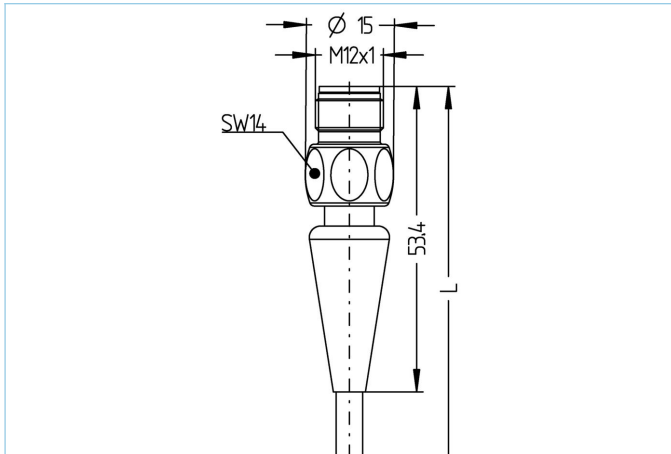

M12, Stecker, gerade, 4-polig, Food & Beverage

Produktinformationen

Artikelbezeichnung	FB-WASH4-2/P00
Artikel-Nr.	8063837
Länge	2m
Zolltarif-Nr.	85444290
Step-Datei	FB-WASH4.stp
EAN	4047106151461

Technische Daten

Steckverbinder	Stecker, gerade, M12
Polzahl	4
Pin-Belegung	1 BN, 2 WH, 3 BU, 4 BK
Codierung	A
Bemessungsspannung	250V
Strombelastbarkeit pro Pin (bei 40°C)	4A
Isolationswiderstand	$\geq 10^9 \Omega$
Durchgangswiderstand	$\leq 5 m\Omega$
Umgebungstemperatur	-40°C...+105°C
Material Kontakte	Metall, CuZn, vergoldet
Material Kontaktträger	Kunststoff, PP, GY
Material Griffkörper	Kunststoff, TPE, GY
Material Überwurf	Edelstahl, V4A
Normen	IEC 61076-2-101
Schutzart (montiert)	IP65, IP67, IP68, IP69
Mechanische Lebensdauer	>100 Steckzyklen
Endenkonfektion	offenes Kabelende
Verschmutzungsgrad	3
Ausführung	gerade

Außendurchmesser Mantel	4,50 mm
Material Leitungsmantel	PVC
Mantelfarbe	GY, ähnlich RAL7040
Aderquerschnitt	4 x 0,34 mm ²
Material Aderisolierung	PVC
Aderfarben	BN, WH, BU, BK
Litzenaufbau	19 x 0,15 mm
Biegeradius (fest)	5 x Ø-Leitung
Biegeradius (bewegt)	10 x Ø-Leitung
Temperaturbereich (bewegt)	0°C...+80°C
Temperaturbereich (fest)	-25°C...+80°C
Nennspannung Leitung	≤300 V
Besondere Eigenschaften	gute Öl- und Chemikalienbeständigkeit, LABS-frei, ozonbeständig, recyclefähig, RoHS-konform, säure- u. laugenbeständig, seewasserbeständig, UV-beständig