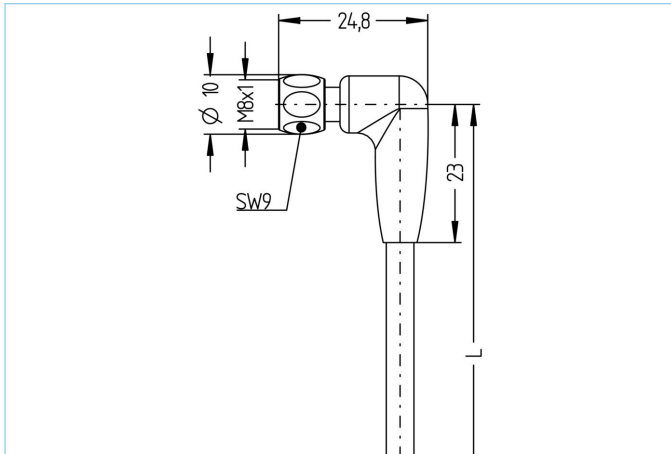

M8, Buchse, gewinkelt, 3-polig, Food & Beverage

Produktinformationen

Artikelbezeichnung	FB-SWKPH3-2/P00
Artikel-Nr.	8063718
Länge	2m
Zolltarif-Nr.	85444290
Step-Datei	FB-SWKPH3.stp
EAN	4047106150297

Technische Daten

Steckverbinder	Buchse, gewinkelt, M8
Polzahl	3
Pin-Belegung	1 BN, 3 BU, 4 BK
Bemessungsspannung	60V
Strombelastbarkeit pro Pin (bei 40°C)	4A
Isolationswiderstand	$\geq 10^9 \Omega$
Umgebungstemperatur	-40°C...+105°C
Material Kontakte	Metall, CuZn, vergoldet
Material Kontakträger	Kunststoff, PP, GY
Material Griffkörper	Kunststoff, TPE, GY
Material Überwurf	Edelstahl, V4A
Material Dichtung (Buchse)	EPDM
Normen	IEC 61076-2-104
Schutzart (montiert)	IP65, IP67, IP68, IP69
Mechanische Lebensdauer	>100 Steckzyklen
Endenkonfektion	offenes Kabelende
Verschmutzungsgrad	3
Ausführung	gewinkelt

Außendurchmesser Mantel	4,00 mm
Material Leitungsmantel	PVC
Mantelfarbe	GY, ähnlich RAL7040
Aderquerschnitt	3 x 0,25 mm ²
Material Aderisolierung	PVC
Aderfarben	BN, BU, BK
Litzenaufbau	14 x 0,15 mm
Biegeradius (fest)	5 x Ø-Leitung
Biegeradius (bewegt)	10 x Ø-Leitung
Temperaturbereich (bewegt)	0°C...+80°C
Temperaturbereich (fest)	-25°C...+80°C
Nennspannung Leitung	≤300 V
Besondere Eigenschaften	gute Öl- und Chemikalienbeständigkeit, LABS-frei, ozonbeständig, recyclefähig, RoHS-konform, säure- u. laugenbeständig, seewasserbeständig, UV-beständig