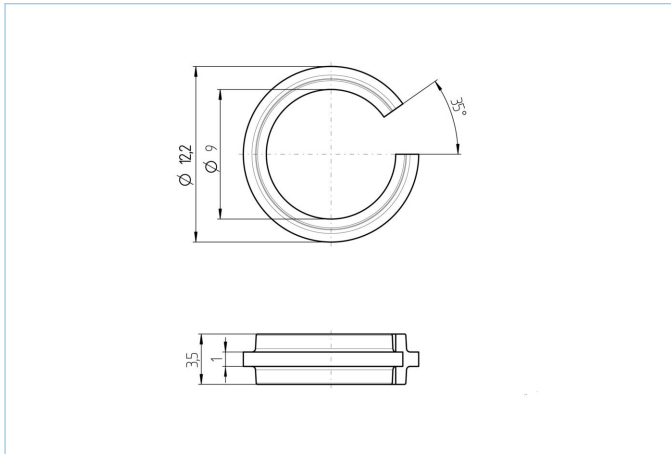

Marking rings, Ø9mm, grey, QTY 100

Product data

Item description	Kennzeichnungsringe VPE 100 Stck, GY
Item-No.	8063531
Customs tariff-No.	39269097
Packaging unit	100
Step-File	Kennzeichnungsring.stp
EAN	4047106158521