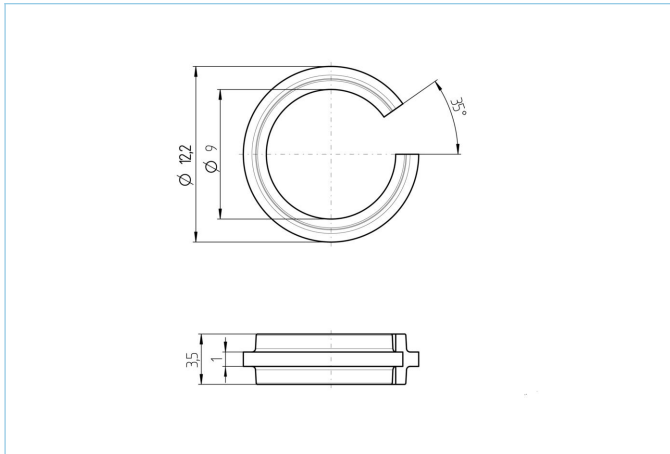

Marking rings, Ø9mm, blue, QTY 100

Product data

Item description	Kennzeichnungsringe VPE 100 Stck, BU
Item-No.	8063525
Customs tariff-No.	39269097
Packaging unit	100
Step-File	Kennzeichnungsring.stp
EAN	4047106158460