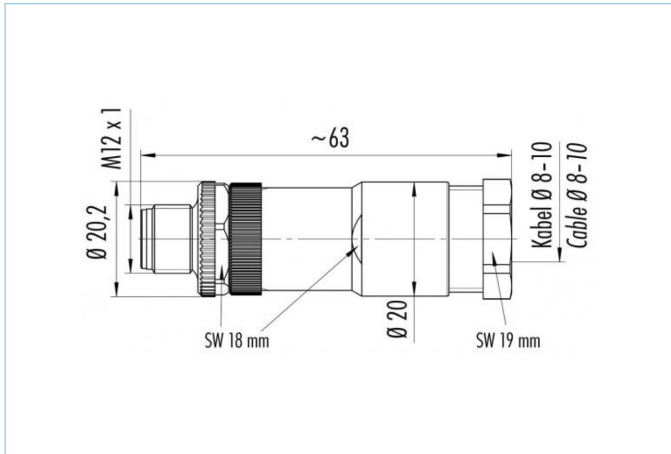

Konfektionierbar, M12, Stecker, gerade, 3+PE, S-codiert, Schraub-/Klemmanschluss, 630V 12A

Produktinformationen

Artikelbezeichnung	PS-WASC4K
Artikel-Nr.	8063399
Zolltarif-Nr.	85366990
Step-Datei	PS-WASC4K.STP
EAN	4047106149185

Technische Daten

Steckverbinder	Stecker, gerade, M12
Polzahl	3+PE
Codierung	S
Bemessungsspannung	630V _{AC}
Strombelastbarkeit pro Pin (bei 40°C)	12A
Isolationswiderstand	≥10 ⁸ Ω
Durchgangswiderstand	≤ 3mΩ
Umgebungstemperatur	-40°C...+85°C
Material Kontakte	Metall, CuZn, vergoldet
Material Kontaktträger	Kunststoff, PA, BK
Material Griffkörper	Kunststoff, PA, BK
Anschlussquerschnitt	max. 1,50 mm ²
Kabeldurchlass	8...10 mm
Anschlussart	Schraub-/Klemmanschluss
Normen	IEC 61076-2-111
Schutzart (montiert)	IP67
Mechanische Lebensdauer	>100 Steckzyklen
Verschmutzungsgrad	3
Ausführung	gerade