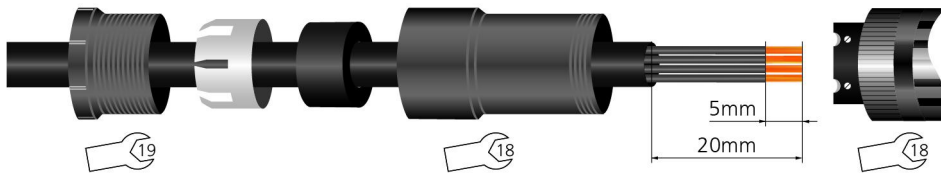

Konfektionierbar, M12, Stecker, gerade, 3+PE, S-codiert, Schraub-/Klemmanschluss, 630V 12A

Produktinformationen

Artikelbezeichnung	PS-WASC4K
Artikel-Nr.	8063399
Zolltarif-Nr.	85366990
Step-Datei	PS-WASC4K.STP
EAN	4047106149185

Technische Daten

Steckverbinder	Stecker, gerade, M12
Polzahl	3+PE
Codierung	S
Bemessungsspannung	630V _{AC}
Strombelastbarkeit pro Pin (bei 40°C)	12A
Isolationswiderstand	≥10 ⁸ Ω
Durchgangswiderstand	≤ 3mΩ
Umgebungstemperatur	-40°C...+85°C
Material Kontakte	Metall, CuZn, vergoldet
Material Kontaktträger	Kunststoff, PA, BK
Material Griffkörper	Kunststoff, PA, BK
Anschlussquerschnitt	max. 1,50 mm ²
Kabeldurchlass	8...10 mm
Anschlussart	Schraub-/Klemmanschluss
Normen	IEC 61076-2-111
Schutzart (montiert)	IP67
Mechanische Lebensdauer	>100 Steckzyklen
Verschmutzungsgrad	3
Ausführung	gerade

Montagezeichnung

Klassifikationen

eCl@ss 6.0	27260702
eCl@ss 7.0	27440102
eCl@ss 8.0	27440102
eCl@ss 9.0	27440102
ETIM 5.0	EC002635
ETIM 6.0	EC002635

Link zum Produkt

<https://www.escha.net/de/Produkte/Standard/Konfektionierbare-Steckverbinder/8063399>