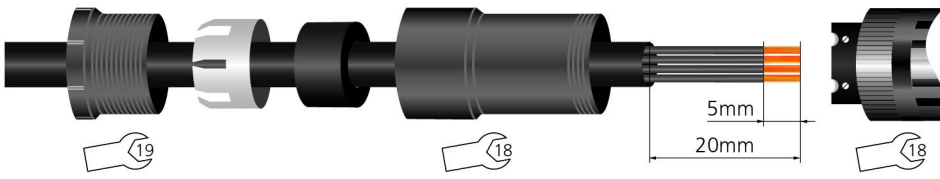

现场接线, M12, 母头, 直型, 4针脚, T-编码, 螺丝夹紧连接, 63V 12A

产品信息	
物料描述	PT-WAKC4K
物料编号	8063398
海关关税编码	85366990
Step-文件	PT-WAKC4K.STP
EAN	4047106149178
技术参数	
连接头	母头, 直型, M12
针脚数	4
编码	T
额定电压	63V <sub>DC</sub>
电流负荷 (40°)	12A
绝缘电阻	≥10 <sup>9</sup> Ω
电阻	≤ 3mΩ
产品环境温度	-40°C...+85°C
触点材料	合金, 黄铜, 镀金
触头载体材料	塑料, PA, 黑色
夹紧基体材料	塑料, PA, 黑色
连接横截面积	max. 1,50 mm <sup>2</sup>
电缆出口	8..10 mm
连接类型	螺丝夹紧连接
标准	IEC 61076-2-111
防护等级 (安装好)	IP67
机械寿命周期	>100 插拔次数
污染等级	3
类型	直型

装配图

分类

eCl@ss 6.0	27260702
eCl@ss 7.0	27440102
eCl@ss 8.0	27440102
eCl@ss 9.0	27440102
ETIM 5.0	EC002635
ETIM 6.0	EC002635

产品链接

<https://www.escha.net/cn/8063398>