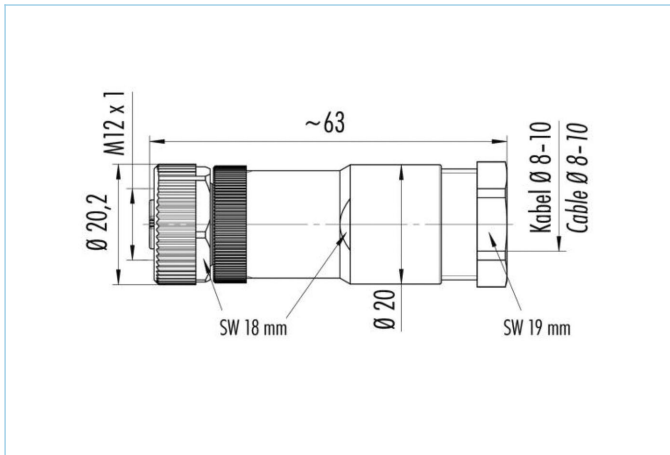

现场接线, M12, 母头, 直型, 4针脚, T-编码, 螺丝夹紧连接, 63V 12A

产品信息	
物料描述	PT-WAKC4K
物料编号	8063398
海关关税编码	85366990
Step-文件	PT-WAKC4K.STP
EAN	4047106149178
技术参数	
连接头	母头, 直型, M12
针脚数	4
编码	T
额定电压	63V <sub>DC</sub>
电流负荷 (40°)	12A
绝缘电阻	≥10 <sup>9</sup> Ω
电阻	≤ 3mΩ
产品环境温度	-40°C...+85°C
触点材料	合金, 黄铜, 镀金
触头载体材料	塑料, PA, 黑色
夹紧基体材料	塑料, PA, 黑色
连接横截面积	max. 1,50 mm <sup>2</sup>
电缆出口	8..10 mm
连接类型	螺丝夹紧连接
标准	IEC 61076-2-111
防护等级 (安装好)	IP67
机械寿命周期	>100 插拔次数
污染等级	3
类型	直型