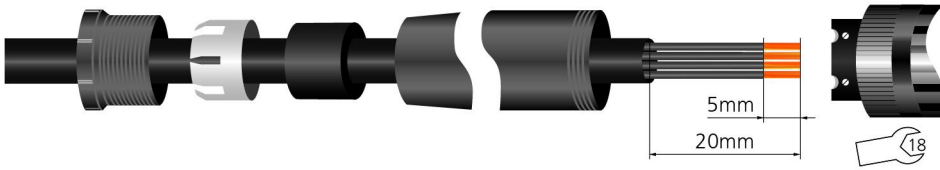

现场接线, M12, 公头, 弯型, 5针脚, 螺丝夹紧连接, 不锈钢, 60V 4A

产品信息	
物料描述	WWASCE5K
物料编号	8063396
海关关税编码	85366990
Step-文件	WWASCE5K.stp
EAN	4047106149154
技术参数	
连接头	公头, 弯型, M12
针脚数	5
编码	A
额定电压	60V
电流负荷 ( 40° )	4A
电阻	≤ 3mΩ
产品环境温度	-40°C...+85°C
触点材料	合金, 黄铜, 镀金
触头载体材料	塑料, PA, 黑色
夹紧基体材料	塑料, PBT/PA, 黑色
连接螺母材料	不锈钢, V4A
连接横截面积	max. 0,75 mm <sup>2</sup>
电缆出口	4...6 mm
连接类型	螺丝夹紧连接
标准	IEC 61076-2-101
防护等级 ( 安装好 )	IP67
机械寿命周期	>100 插拔次数
污染等级	3
类型	弯型

## 装配图