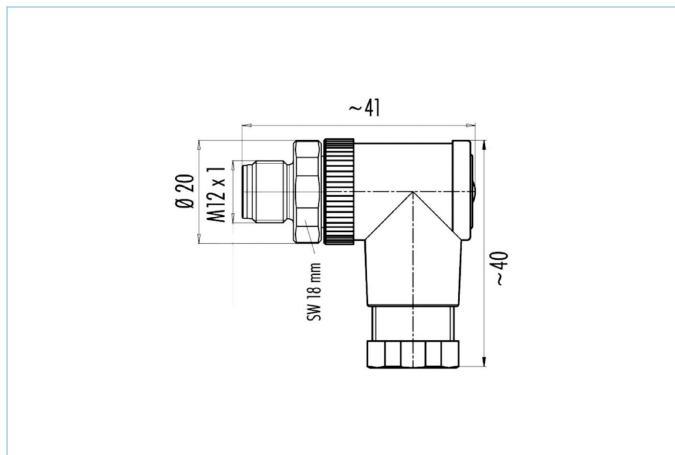

现场接线, M12, 公头, 弯型, 5针脚, 螺丝夹紧连接, 不锈钢, 60V 4A

产品信息	
物料描述	WWASCE5K
物料编号	8063396
海关关税编码	85366990
Step-文件	WWASCE5K.stp
EAN	4047106149154
技术参数	
连接头	公头, 弯型, M12
针脚数	5
编码	A
额定电压	60V
电流负荷 ( 40° )	4A
电阻	≤ 3mΩ
产品环境温度	-40°C...+85°C
触点材料	合金, 黄铜, 镀金
触头载体材料	塑料, PA, 黑色
夹紧基体材料	塑料, PBT/PA, 黑色
连接螺母材料	不锈钢, V4A
连接横截面积	max. 0,75 mm <sup>2</sup>
电缆出口	4...6 mm
连接类型	螺丝夹紧连接
标准	IEC 61076-2-101
防护等级 ( 安装好 )	IP67
机械寿命周期	>100 插拔次数
污染等级	3
类型	弯型

## 装配图