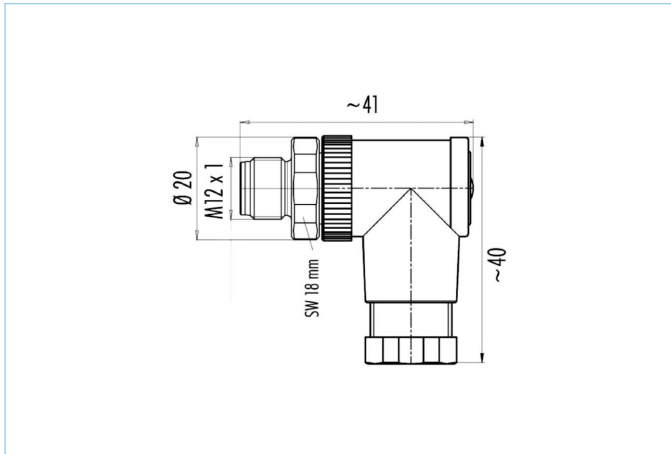

Konfektionierbar, M12, Stecker, gewinkelt, 5-polig, Schraub-/Klemmanschluss, Edelstahl, 60V 4A

#### Produktinformationen

Artikelbezeichnung	WWASCE5K
Artikel-Nr.	8063396
Zolltarif-Nr.	85366990
Step-Datei	WWASCE5K.stp
EAN	4047106149154

#### Technische Daten

Steckverbinder	Stecker, gewinkelt, M12
Polzahl	5
Codierung	A
Bemessungsspannung	60V
Strombelastbarkeit pro Pin (bei 40°C)	4A
Durchgangswiderstand	$\leq 3\text{m}\Omega$
Umgebungstemperatur	-40°C...+85°C
Material Kontakte	Metall, CuZn, vergoldet
Material Kontaktträger	Kunststoff, PA, BK
Material Griffkörper	Kunststoff, PBT/PA, BK
Material Überwurf	Edelstahl, V4A
Anschlussquerschnitt	max. 0,75 mm <sup>2</sup>
Kabeldurchlass	4...6 mm
Anschlussart	Schraub-/Klemmanschluss
Normen	IEC 61076-2-101
Schutzart (montiert)	IP67
Mechanische Lebensdauer	>100 Steckzyklen
Verschmutzungsgrad	3
Ausführung	gewinkelt