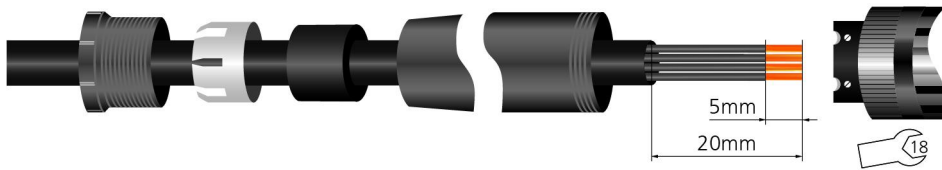

Montagezeichnung

Klassifikationen

eCl@ss 6.0	27260702
eCl@ss 7.0	27440102
eCl@ss 8.0	27440102
eCl@ss 9.0	27440102
ETIM 5.0	EC002635
ETIM 6.0	EC002635

Link zum Produkt

<https://www.escha.net/de/Produkte/Standard/Steckverbinder-fuer-die-Lebensmittelindustrie/8063396>